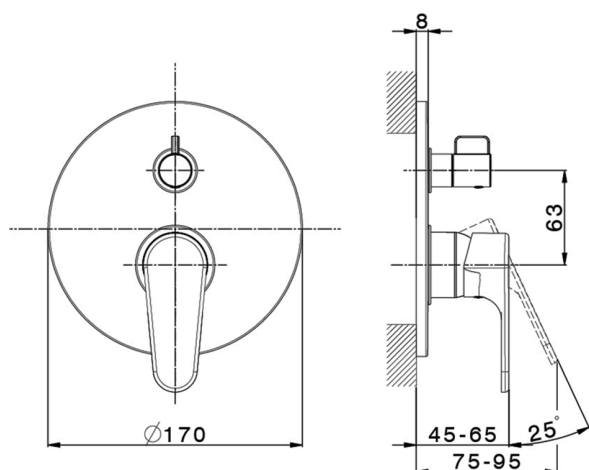

Parte externa monomando empotrado 2 salidas H3_AH002300

MODELO **AH002300**

Parte externa monomando empotrado 2 salidas, Desviador giratorio 2 salidas, sin parte empotrada, para art. Easy-Box ZB000230

ACABADOS DISPONIBLES

-  **21** 21 Cromo
-  **2F** 2F Níquel Cepillado
-  **40** 40 Negro Mate

CARACTERÍSTICAS

Instalación **Empotrado**
Empotrado 1 **ZB000230**

Parte empotrada monomando baño/ducha Easy-Box EMPOTRADO_ZB000230

MODELO **ZB000230**

Parte empotrada monomando baño/ducha Easy-Box, Desviador giratorio 2 salidas, sin parte externa, con caja de protección

ACABADOS DISPONIBLES

04 04 Sin Acabado

CARACTERÍSTICAS

Empotrado **1**