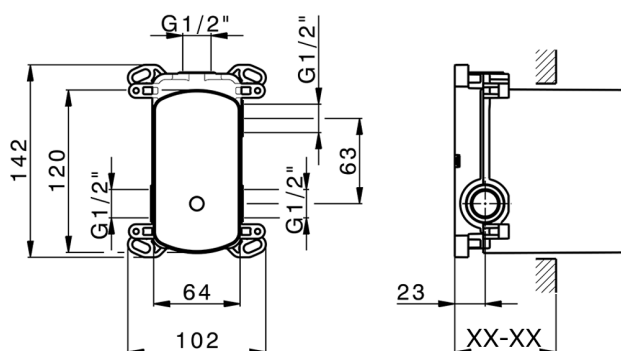

Parte empotrada monomando baño/ducha Easy-Box EMPOTRADO_ZB000230

MODELO **ZB000230**

Parte empotrada monomando baño/ducha Easy-Box, Desviador giratorio 2 salidas, sin parte externa, con caja de protección

ACABADOS DISPONIBLES

04 04 Sin Acabado

CARACTERÍSTICAS

Empotrado **1**

Recambio Cartucho **ZZ92909000**

Cartucho Monomando 35 mm

Piastra/Plate/Plaque/Platte/Placa

2-3mm: XX 65-85

10mm: XX 60-80

2025-01-31