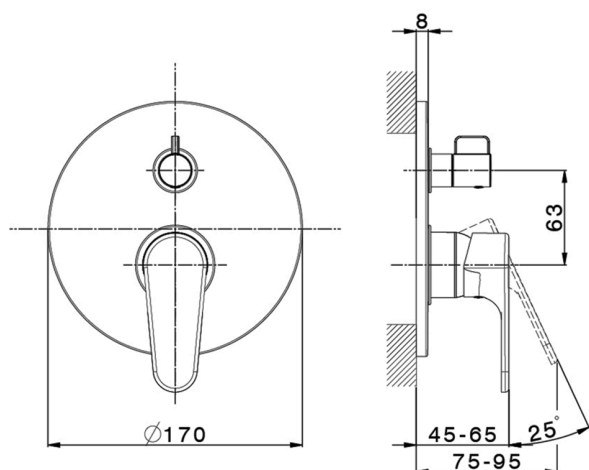

## Parte externa monomando empotrado 2 salidas H3\_AH002300

MODELO **AH002300**

Parte externa monomando empotrado 2 salidas, Desviador giratorio 2 salidas, sin parte empotrada, para art. Easy-Box ZB000230

### CARACTERÍSTICAS

Instalación **Empotrado**  
Empotrado 1 **ZB000230**

## Parte empotrada monomando baño/ducha Easy-Box EMPOTRADO\_ZB000230

MODELO **ZB000230**

Parte empotrada monomando baño/ducha Easy-Box, Desviador giratorio 2 salidas, sin parte externa, con caja de protección

10mm: XX 60-80

2025-01-31