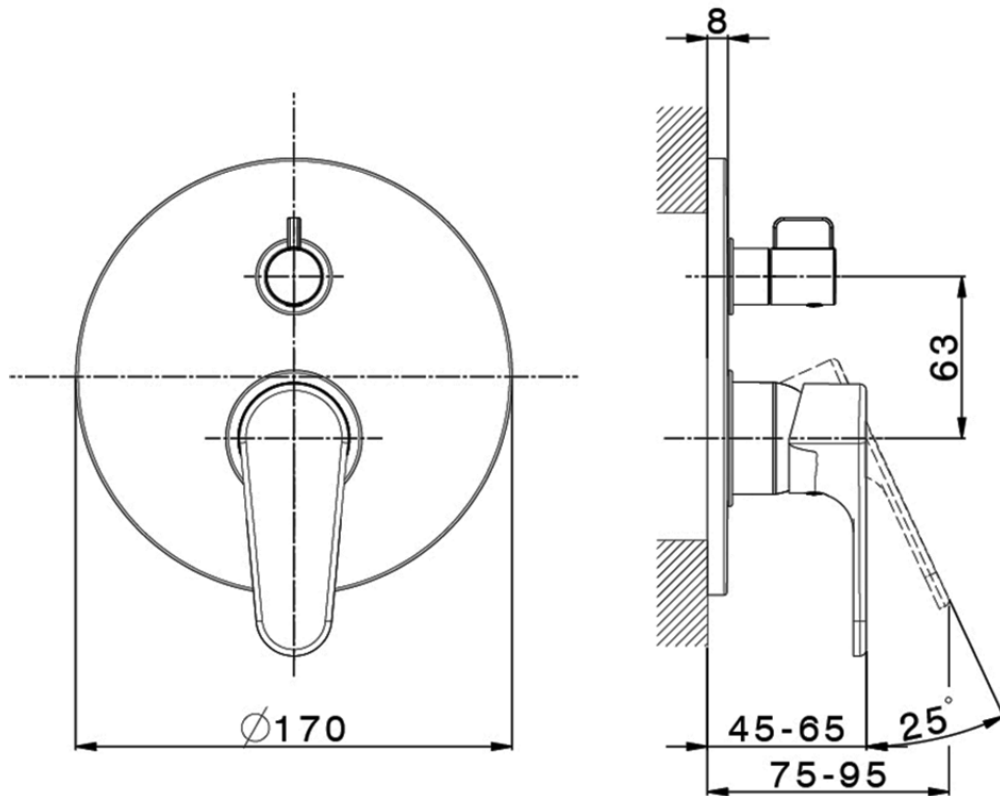

## Parte externa monomando empotrado 2 salidas H3\_AH002300

AH002300

<https://es.huberitalia.com/parte-externa-monomando-empotrado-2-salidas-h3-ah002300>

Piastra/Plate/Plaque/Platte/Placa

2-3mm: XX 65-85

10mm: XX 60-80