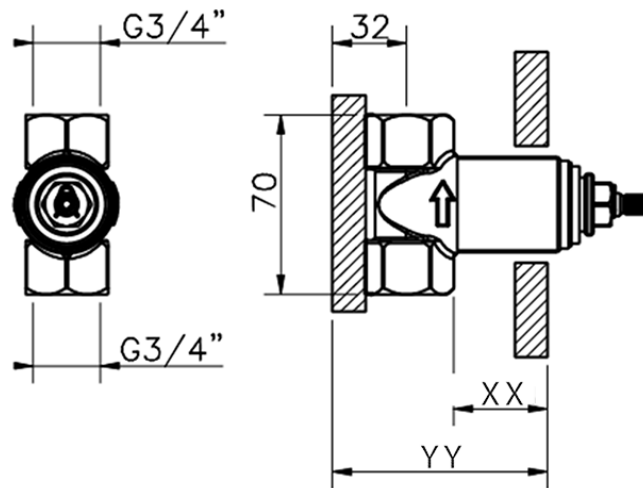

**Parte empotrada llave de paso 3/4" EMPOTRADO\_ZB003330**

Piastra/Plate/Plaque/Platte/Placa

2-3mm: XX 31-46 YY 80-95

10mm: XX 25-40 YY 76-91

ZB003330

<https://es.huberitalia.com/parte-empotrada-llave-de-paso-3-4-empotrado-zb003330>