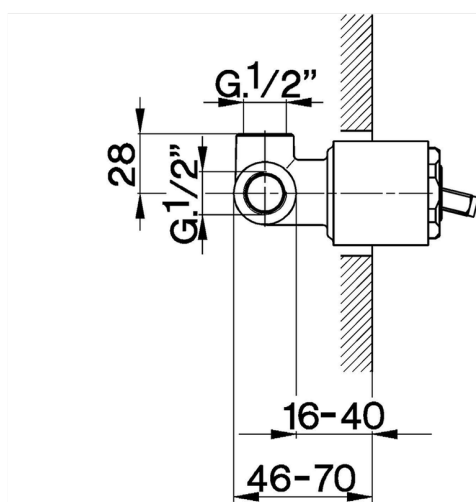

Parte empotrada monomando ducha EMPOTRADO_ZB002300

MODELO **ZB002300**

Parte empotrada monomando 2 salidas, ducha empotrada 1/2", sin parte externa

ACABADOS DISPONIBLES

04 04 Sin Acabado

CARACTERÍSTICAS

Instalación	Empotrado
Recambio Cartucho	ZZ92909000
Cartucho Monomando 43 mm	
Empotrado	1