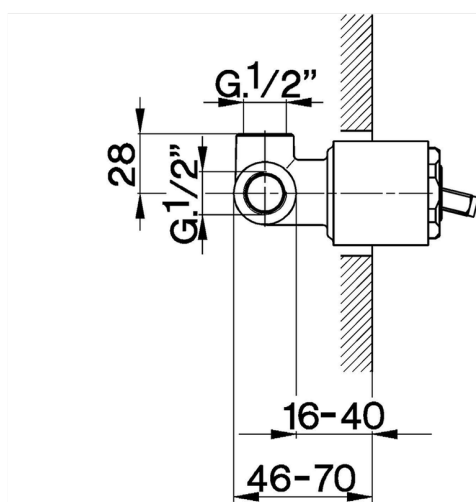

## Parte empotrada monomando ducha EMPOTRADO\_ZB002300

MODELO **ZB002300**

Parte empotrada monomando 2 salidas, ducha empotrada 1/2", sin parte externa

ACABADOS DISPONIBLES

**04** 04 Sin Acabado

CARACTERÍSTICAS

Instalación	<b>Empotrado</b>
Recambio Cartucho	<b>ZZ92909000</b>
<b>Cartucho Monomando 43 mm</b>	
Empotrado	<b>1</b>

2026-04-30