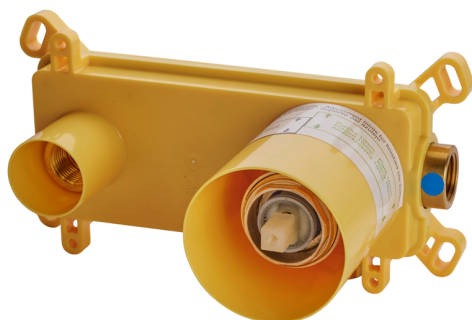

Parte externa monomando lavabo de pared NUOVA KIRUNA_K200551D

MODELO **K200551D**

Parte externa monomando lavabo de pared, sin parte empotrada, caño L.200 mm, para art. Easy-Box ZB002450 y art. ZB025510

Parte esterna monomando lavabo de pared NUOVA KIRUNA_K20051D

K20051D

<https://es.huberitalia.com/parte-externa-monomando-lavabo-de-pared-nuova-kiruna-k20051d>

Parte empotrada monomando lavabo de pared Easy-Box EMPOTRADO_ZB002450

MODELO **ZB002450**

Parte empotrada monomando lavabo de pared Easy-Box, con caja de protección, sin parte externa

ACABADOS DISPONIBLES

CARACTERÍSTICAS

Instalación	Empotrado
Recambio Cartucho	<b b="" zz95409000<="">
Cartucho Monomando 35 mm	
Empotrado	1

Piastra/Plate/Plaque/Platte/Placa

2-3mm: XX 56-76

10mm: XX 48-68

EcoStop

La función EcoStop limita el caudal del agua aproximadamente el 50% de la salida máxima con una leve resistencia en la maneta. Basta con empujar ligeramente más allá de la mitad del tope sólo cuando se requiera la salida máxima de agua. Esto permitirá ahorrar hasta un 50% de agua.