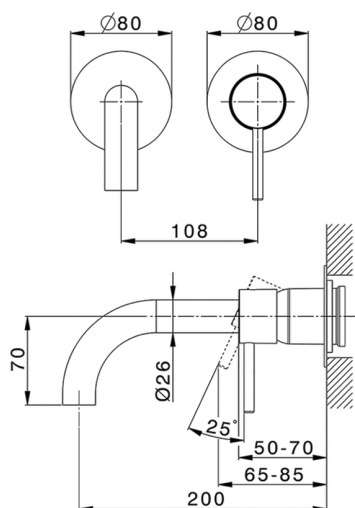

Parte externa monomando lavabo de pared NUOVA KIRUNA_K200551D

MODELO **K200551D**

Parte externa monomando lavabo de pared, sin parte empotrada, caño L.200 mm, para art. Easy-Box ZB002450 y art. ZB025510

ACABADOS DISPONIBLES

-  **21** 21 Cromo
-  **26** 26 Cobre Viejo
-  **2F** 2F Níquel Cepillado
-  **2W** 2W Oro Cepillado
-  **40** 40 Negro Mate
-  **4Q** 4Q Blanco Mate

CARACTERÍSTICAS

Instalación **Empotrado**
 Empotrado 1 **ZB002450**

MODELO **ZB002450**

Parte empotrada monomando lavabo de pared Easy-Box, con caja de protección, sin parte externa

ACABADOS DISPONIBLES

CARACTERÍSTICAS

Instalación	Empotrado
Recambio Cartucho	<b b="" zz95409000<="">
Cartucho Monomando 35 mm	
Empotrado	1

Piastra/Plate/Plaque/Platte/Placa

2-3mm: XX 56-76

10mm: XX 48-68

EcoStop

La función EcoStop limita el caudal del agua aproximadamente el 50% de la salida máxima con una leve resistencia en la maneta. Basta con empujar ligeramente más allá de la mitad del tope sólo cuando se requiera la salida máxima de agua. Esto permitirá ahorrar hasta un 50% de agua.