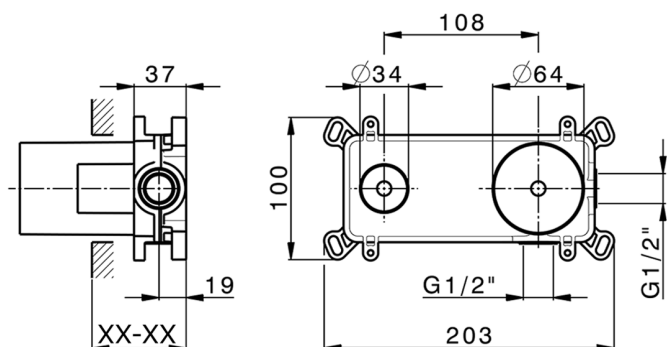

Parte externa monomando lavabo de pared NUOVA KIRUNA_K200551D

MODELO **K200551D**

Parte externa monomando lavabo de pared, sin parte empotrada, caño L.200 mm, para art. Easy-Box ZB002450 y art. ZB025510

MODELO **ZB002450**

Parte empotrada monomando lavabo de pared Easy-Box, con caja de protección, sin parte externa

ACABADOS DISPONIBLES

CARACTERÍSTICAS

Instalación	Empotrado
Recambio Cartucho	<b b="" zz95409000<="">
Cartucho Monomando 35 mm	
Empotrado	1

Piastra/Plate/Plaque/Platte/Placa

2-3mm: XX 56-76

10mm: XX 48-68

EcoStop

La función EcoStop limita el caudal del agua aproximadamente el 50% de la salida máxima con una leve resistencia en la maneta. Basta con empujar ligeramente más allá de la mitad del tope sólo cuando se requiera la salida máxima de agua. Esto permitirá ahorrar hasta un 50% de agua.