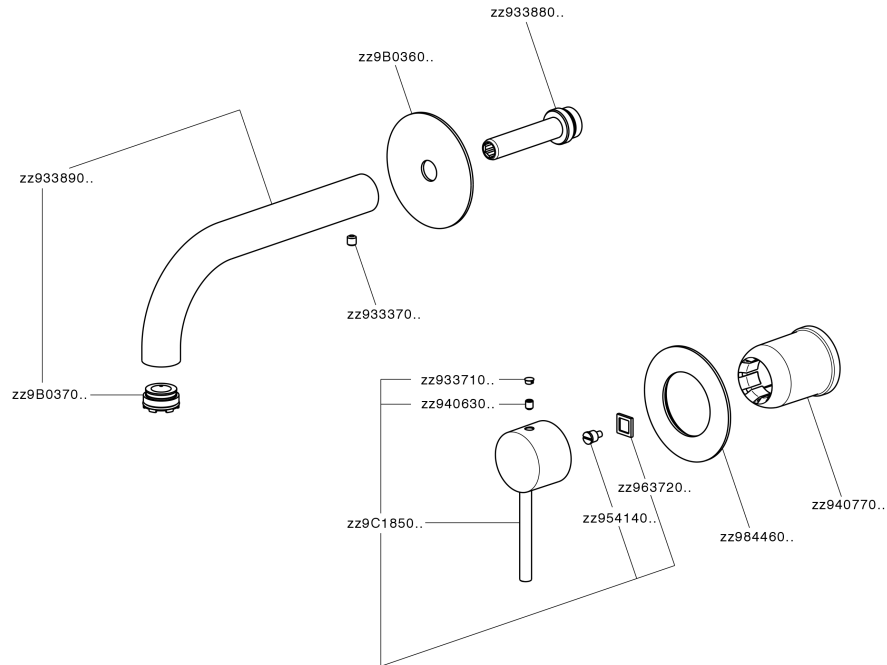

Parte externa monomando lavabo de pared NUOVA KIRUNA_K200551D

MODELO **K200551D**

Parte externa monomando lavabo de pared, sin parte empotrada, caño L.200 mm, para art. Easy-Box ZB002450 y art. ZB025510

Parte esterna monomando lavabo de pared NUOVA KIRUNA_K20051D

K20051D

<https://es.huberitalia.com/parte-externa-monomando-lavabo-de-pared-nuova-kiruna-k20051d>

Parte empotrada monomando lavabo de pared Easy-Box EMPOTRADO_ZB002450

MODELO **ZB002450**

Parte empotrada monomando lavabo de pared Easy-Box, con caja de protección, sin parte externa

ACABADOS DISPONIBLES

CARACTERÍSTICAS

Instalación	Empotrado
Recambio Cartucho	<b b="" zz95409000<="">
Cartucho Monomando 35 mm	
Empotrado	1

Piastra/Plate/Plaque/Platte/Placa

2-3mm: XX 56-76

10mm: XX 48-68

EcoStop

La función EcoStop limita el caudal del agua aproximadamente el 50% de la salida máxima con una leve resistencia en la maneta. Basta con empujar ligeramente más allá de la mitad del tope sólo cuando se requiera la salida máxima de agua. Esto permitirá ahorrar hasta un 50% de agua.