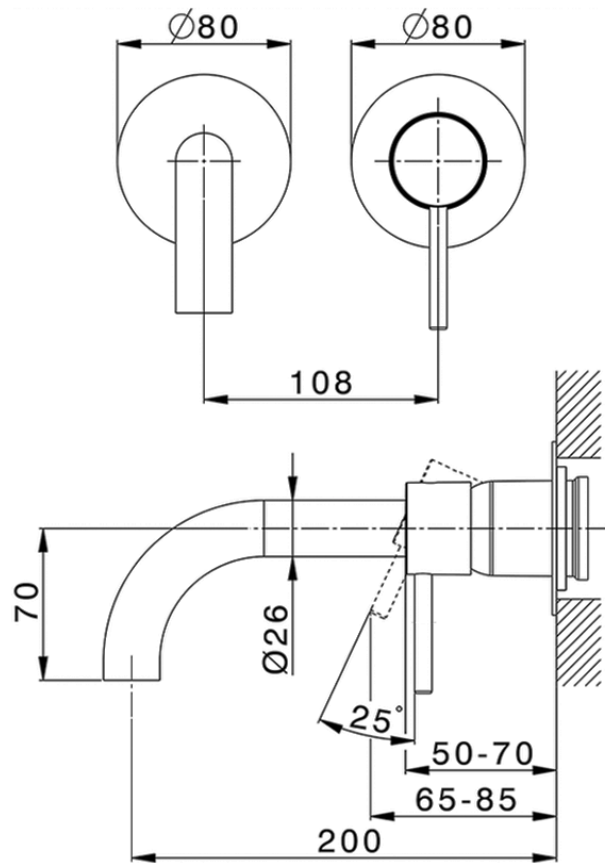

Parte externa monomando lavabo de pared NUOVA KIRUNA_K200551D

K200551D

<https://es.huberitalia.com/parte-externa-monomando-lavabo-de-pared-nuova-kiruna-k200551d>

Piastra/Plate/Plaque/Platte/Placa

2-3mm: XX 56-76

10mm: XX 48-68