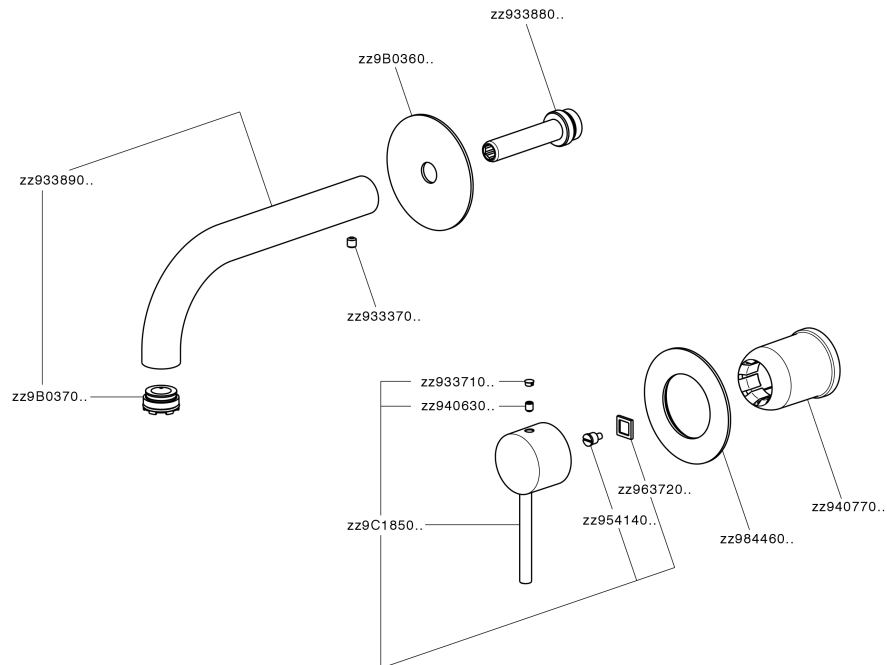

Parte esterna monomando lavabo de pared NUOVA KIRUNA_K20051D

K20051D

<https://es.huberitalia.com/parte-externa-monomando-lavabo-de-pared-nuova-kiruna-k20051d>

Parte empotrada monomando lavabo de pared Easy-Box EMPOTRADO_ZB002450

ZB002450 <https://es.huberitalia.com/parte-empotrada-monomando-lavabo-de-pared-easy-box-empotrado-zb002450>

2025-04-09