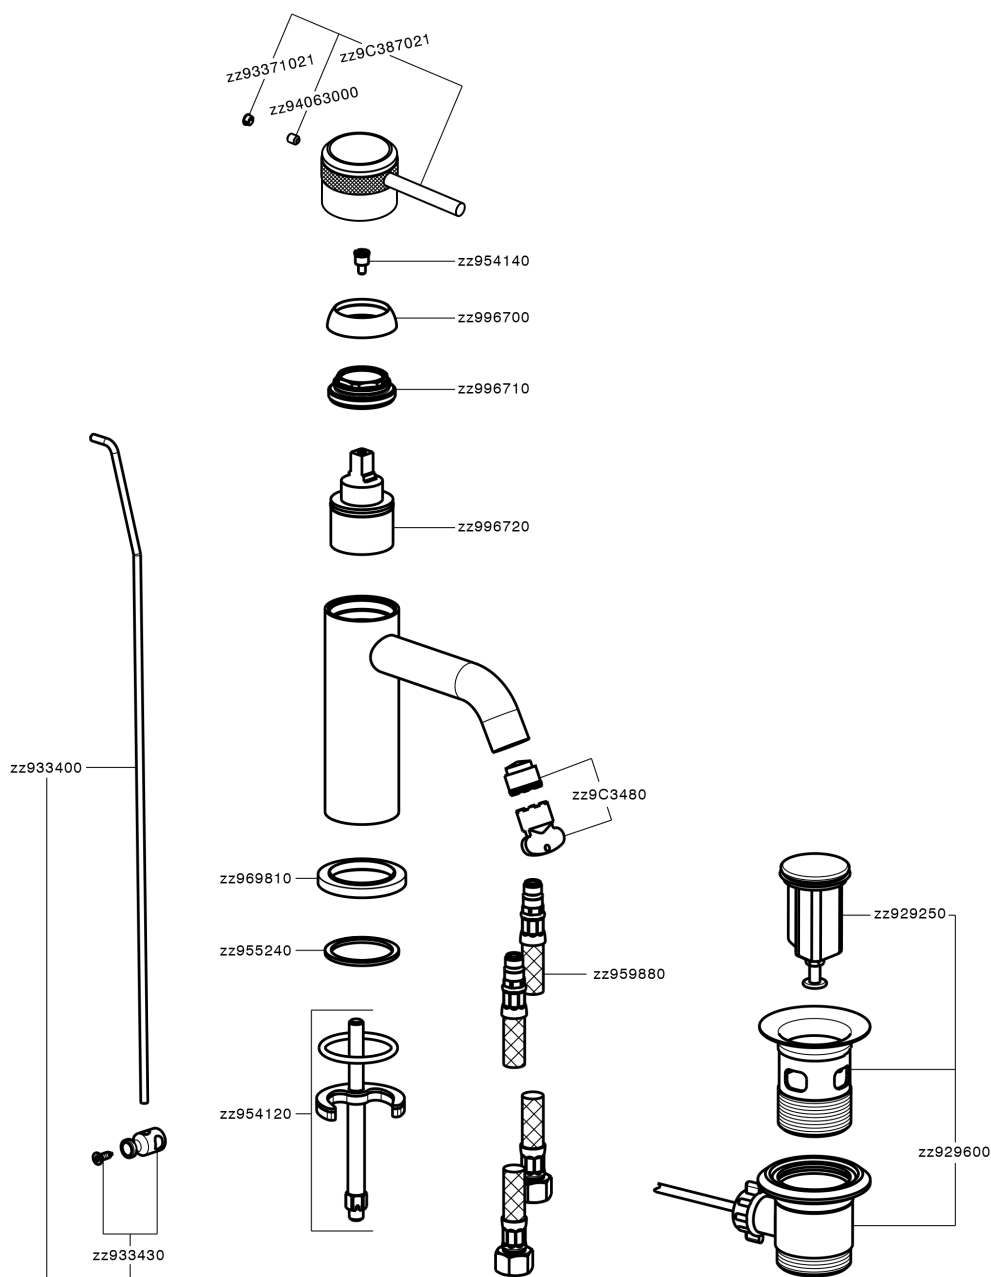

Lavabo monomando CHRONOS_CR001510

CR001510

<https://es.huberitalia.com/lavabo-monomando-chronos-cr001510>

2025-01-31