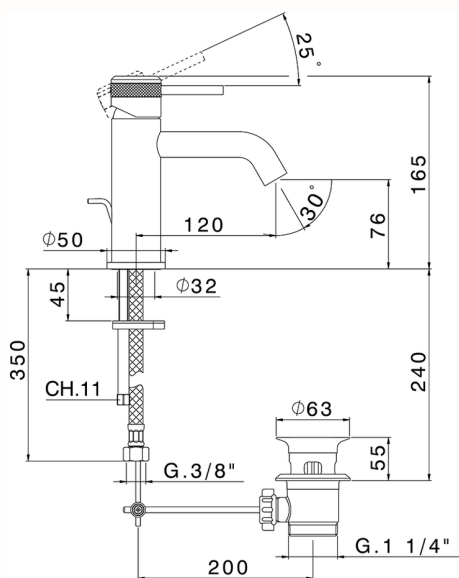

Lavabo monomando CHRONOS_CR001510

MODELO **CR001510**

Lavabo monomando, con desagüe automático
1"1/4, latiguillos acero G.3/8"

ACABADOS DISPONIBLES

-  **21** 21 Cromo
-  **2F** 2F Níquel Cepillado
-  **2Q** 2Q Black Titanium

CARACTERÍSTICAS

Recambio Cartucho **ZZ99672000**

Cartucho Monomando 35 mm

EcoStop

La función EcoStop limita el caudal del agua aproximadamente el 50% de la salida máxima con una leve resistencia en la maneta. Basta con empujar ligeramente más allá de la mitad del tope sólo cuando se requiera la salida máxima de agua. Esto permitirá ahorrar hasta un 50% de agua.