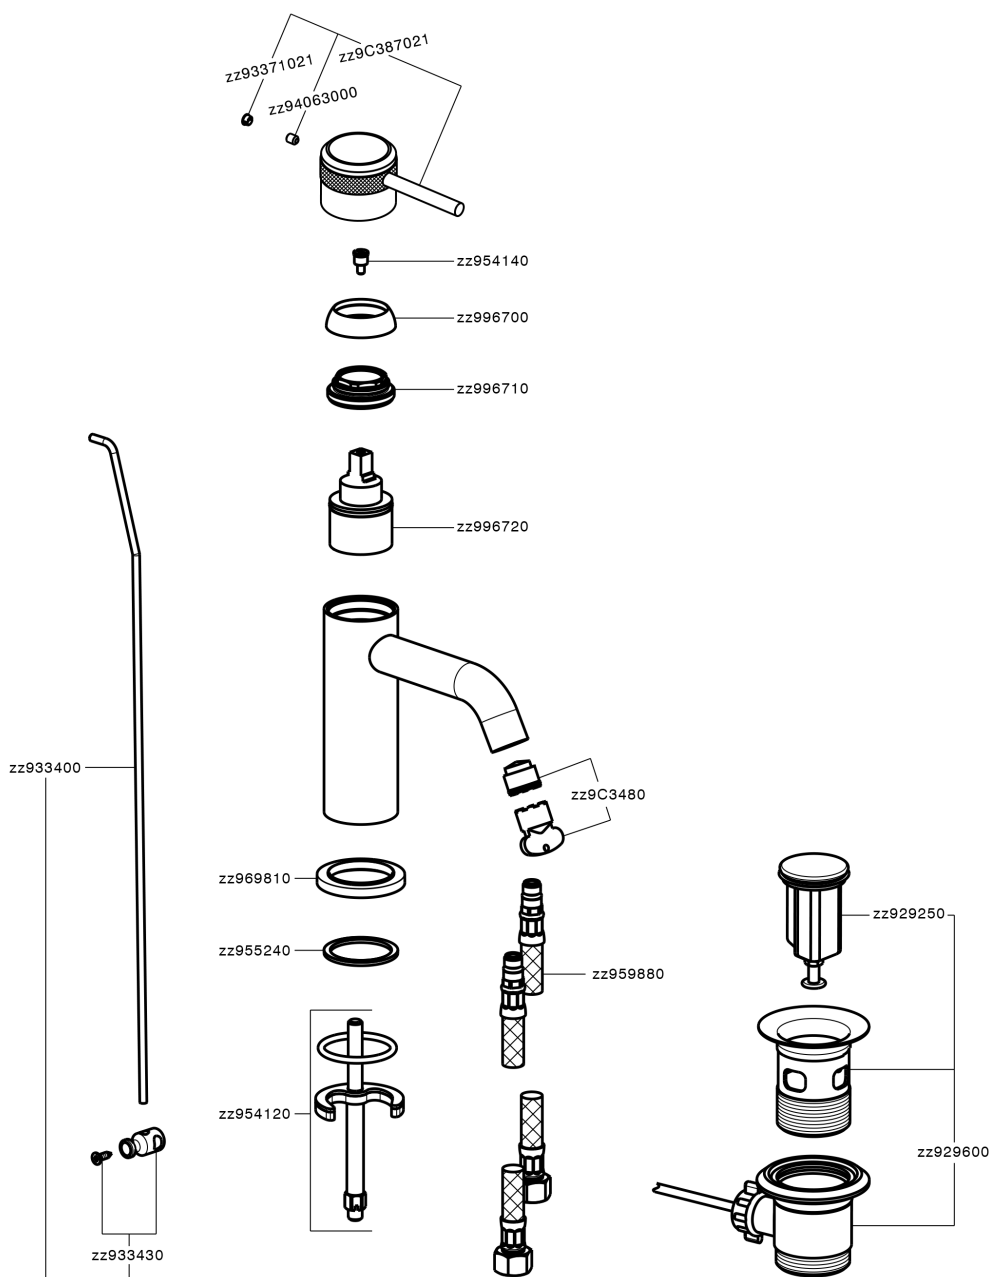

Lavabo monomando CHRONOS_CR001510

MODELO **CR001510**

Lavabo monomando, con desagüe automático
1"1/4, latiguillos acero G.3/8"

ACABADOS DISPONIBLES

-  **21** 21 Cromo
-  **2F** 2F Níquel Cepillado
-  **2Q** 2Q Black Titanium

CARACTERÍSTICAS

Recambio Cartucho **ZZ99672000**

Cartucho Monomando 35 mm

EcoStop

La función EcoStop limita el caudal del agua aproximadamente el 50% de la salida máxima con una leve resistencia en la maneta. Basta con empujar ligeramente más allá de la mitad del tope sólo cuando se requiera la salida máxima de agua. Esto permitirá ahorrar hasta un 50% de agua.

Lavabo monomando CHRONOS_CR001510

CR001510

<https://es.huberitalia.com/lavabo-monomando-chronos-cr001510>

2025-01-30