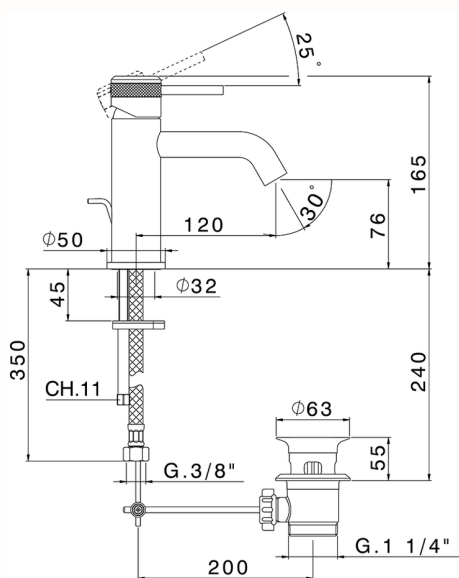

## Lavabo monomando CHRONOS\_CR001510

MODELO **CR001510**

Lavabo monomando, con desagüe automático  
1"1/4, latiguillos acero G.3/8"

ACABADOS DISPONIBLES

-  **21** 21 Cromo
-  **2F** 2F Níquel Cepillado
-  **2Q** 2Q Black Titanium

CARACTERÍSTICAS

Recambio Cartucho **ZZ99672000**

**Cartucho Monomando 35 mm**

### EcoStop

La función EcoStop limita el caudal del agua aproximadamente el 50% de la salida máxima con una leve resistencia en la maneta. Basta con empujar ligeramente más allá de la mitad del tope sólo cuando se requiera la salida máxima de agua. Esto permitirá ahorrar hasta un 50% de agua.