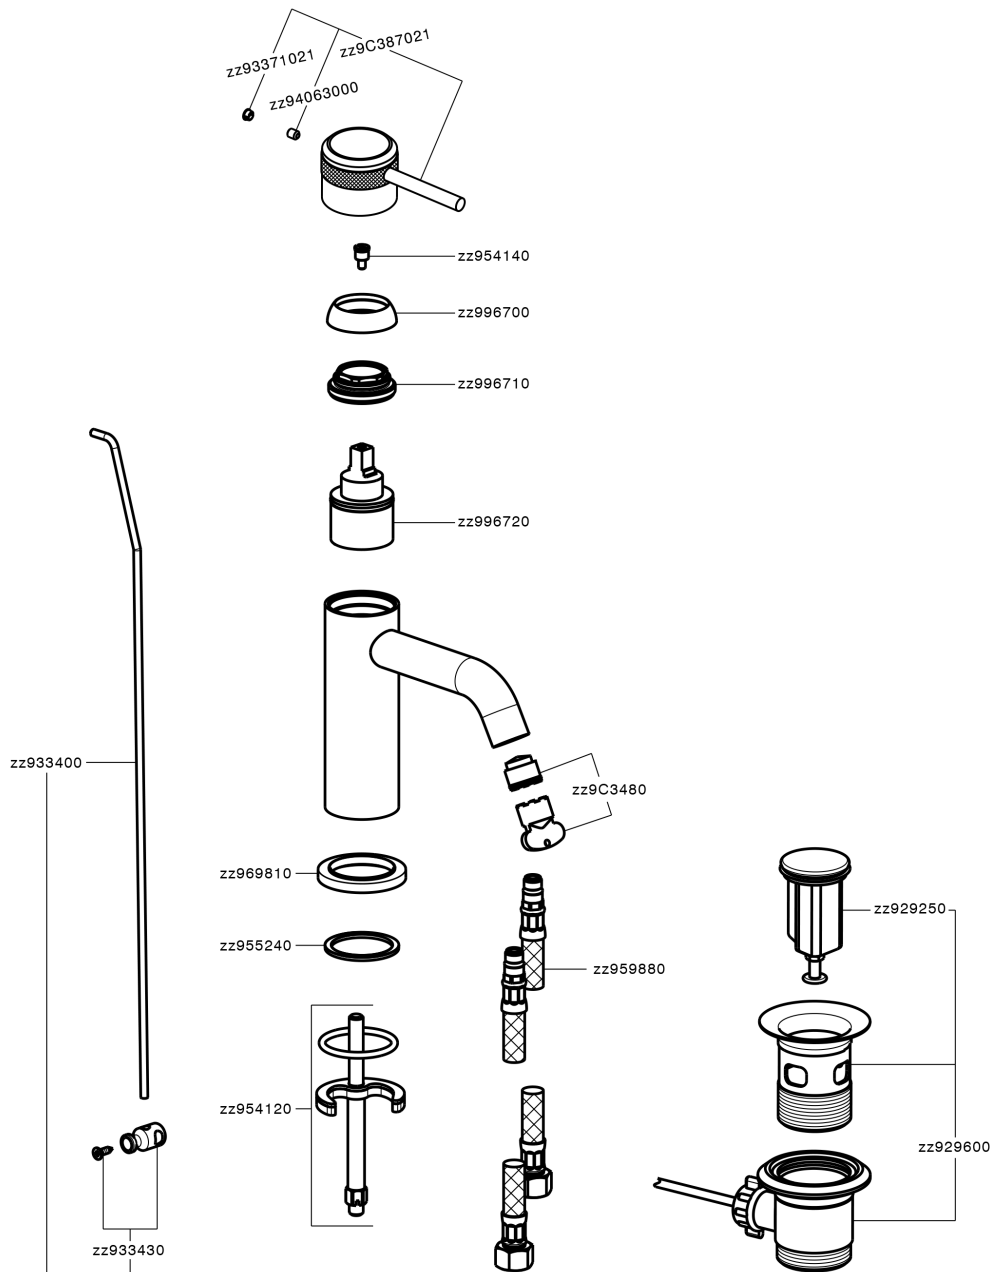

Lavabo monomando CHRONOS_CR001510

CR001510

<https://es.huberitalia.com/lavabo-monomando-chronos-cr001510>

2025-01-31