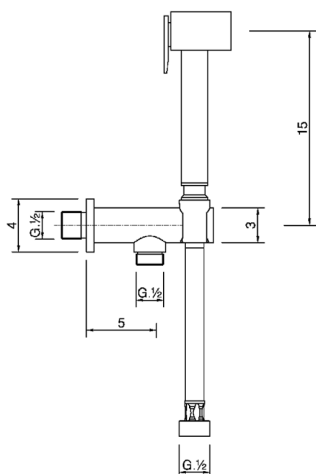

2024-12-22