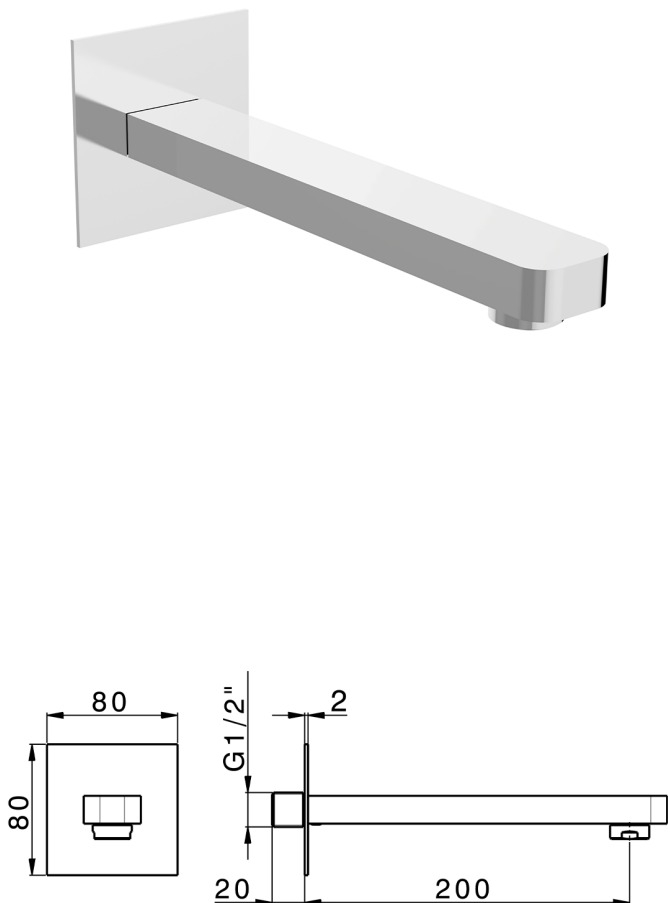

## Caño PUSH&SHOWER\_ZB0G5120

MODELO **ZB0G5120**

Caño, longitud 200 mm, placa embellecedora cuadrada 80x80 mm, conexión 1/2" M

### ACABADOS DISPONIBLES

-  **21** 21 Cromo
-  **24** 24 Oro
-  **26** 26 Cobre Viejo
-  **2B** 2B Níquel Brillo
-  **2F** 2F Níquel Cepillado
-  **2W** 2W Oro Cepillado
-  **3W** 3W Brushed Black Titanium
-  **5G** 5G Oro Rosa
-  **40** 40 Negro Mate