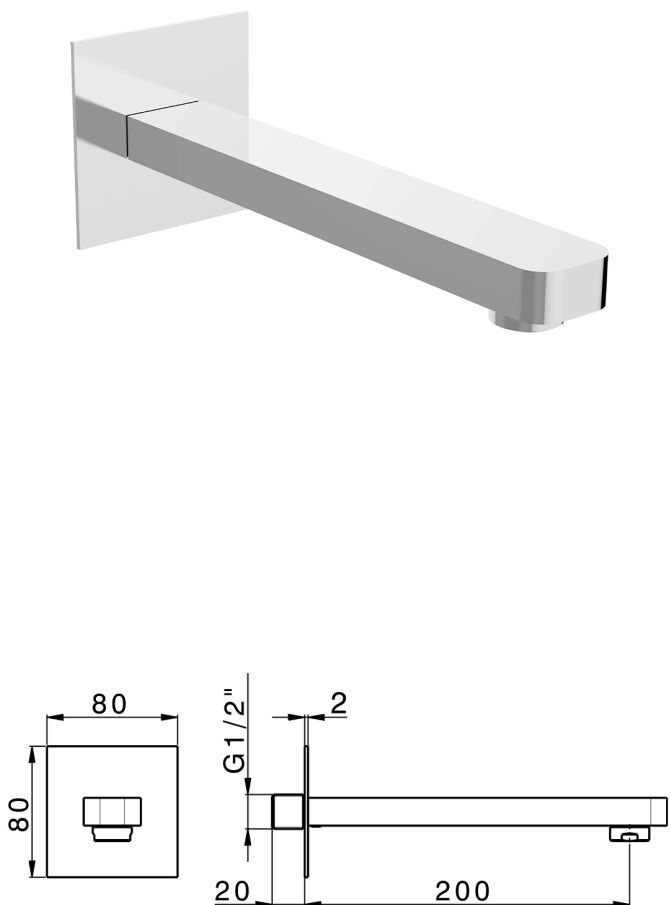

Caño PUSH&SHOWER_ZB0G5120

MODELO **ZB0G5120**

Caño, longitud 200 mm, placa embellecedora cuadrada 80x80 mm, conexión 1/2" M

ACABADOS DISPONIBLES

-  **21** 21 Cromo
-  **24** 24 Oro
-  **26** 26 Cobre Viejo
-  **2B** 2B Níquel Brillo
-  **2F** 2F Níquel Cepillado
-  **2W** 2W Oro Cepillado
-  **3W** 3W Brushed Black Titanium
-  **5G** 5G Oro Rosa
-  **40** 40 Negro Mate