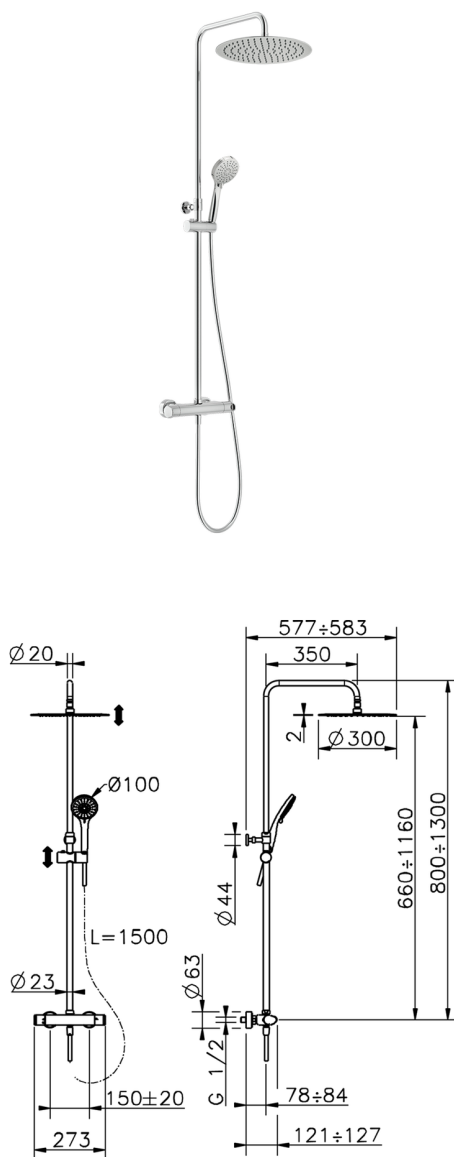

## Columna termostática ducha 2 funciones H3\_H3C82050

MODELO **H3C82050**

Columna termostática ducha 2 funciones, devia stop 2 salidas, columna telescópica, soporte duchita corredizo, duchita 3 funciones Ø 100 mm de ABS, rociador redondo Ø 300 mm de INOX, flexible liso SILVERFLEX 150 cm

ACABADOS DISPONIBLES

**21** 21 Cromo

CARACTERÍSTICAS

Recambio Cartucho **22.04A.AR - ZZ97279004**

**Cartucho Termostático Argo 2 (filtro lungo)**

### DeviaStop

La tecnología Huber DeviaStop le permite ajustar el caudal de agua y dirigirla hacia la salida elegida (rociador superior, ducha de mano, etc.).

### SafeTouch

El sistema Huber SafeTouch mantiene el cuerpo de la grifería frío al cuerpo durante el uso.