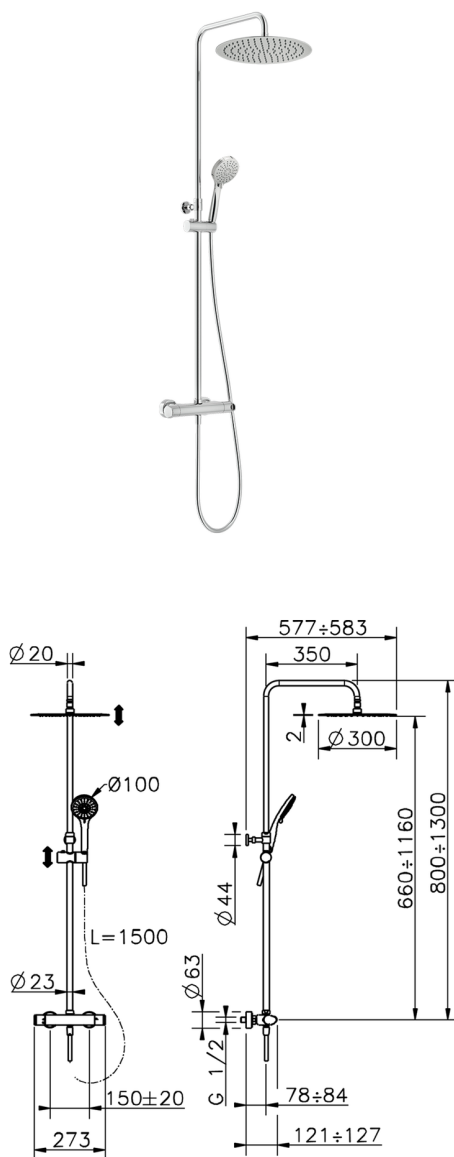

## Columna termostática ducha 2 funciones H3\_H3C82050

MODELO **H3C82050**

Columna termostática ducha 2 funciones, devia stop 2 salidas, columna telescópica, soporte duchita corredizo, duchita 3 funciones Ø 100 mm de ABS, rociador redondo Ø 300 mm de INOX, flexible liso SILVERFLEX 150 cm

ACABADOS DISPONIBLES

CARACTERÍSTICAS

Recambio Cartucho **22.04A.AR - ZZ97279004**

**Cartucho Termostático Argo 2 (filtro lungo)**

### DeviaStop

La tecnología Huber DeviaStop le permite ajustar el caudal de agua y dirigirla hacia la salida elegida (rociador superior, ducha de mano, etc.).

### SafeTouch

El sistema Huber SafeTouch mantiene el cuerpo de la grifería frío al cuerpo durante el uso.