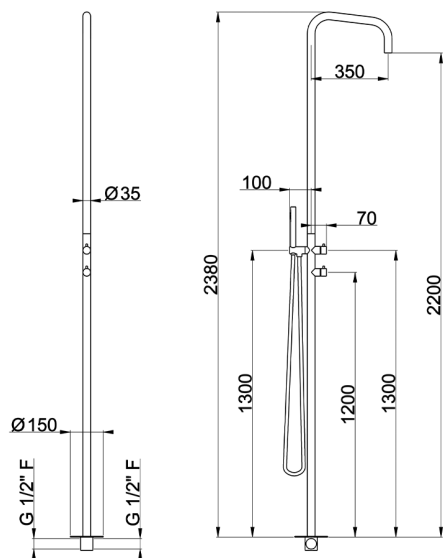

Columna de ducha progresiva LYNOX_LX005100

MODELO **LX005100**

Columna de ducha progresiva,desviador 2 salidas,para exterior/interior de suelo,Aireador chorro lluvia,duchita una función minimalista Ø 23 mm de INOX,INOX AISI 316L

ACABADOS DISPONIBLES

D1 D1 Inox Cepillado

CARACTERÍSTICAS

Recambio Cartucho **ZZ9E521000**

Cartucho Monomando Progresivo 25 mm

2025-04-25