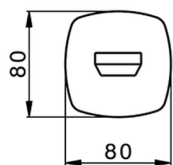

Caño de erogación HARLOCK_HC000241

MODELO **HC000241**

Caño de erogación, L.200 mm, conexión 1/2" M

ACABADOS DISPONIBLES

- **21** 21 Cromo
- **2P** 2P Oro rosa
- **2Q** 2Q Black Titanium
- **40** 40 Negro Mate
- **4Q** 4Q Blanco Mate

CARACTERÍSTICAS

2026-06-14