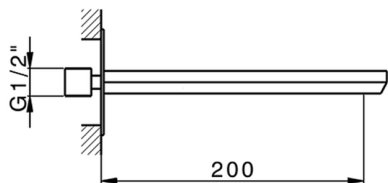

Caño de erogación HARLOCK_HC000241

MODELO **HC000241**

Caño de erogación, L.200 mm, conexión 1/2" M

ACABADOS DISPONIBLES

- **21** 21 Cromo
- **2P** 2P Oro rosa
- **2Q** 2Q Black Titanium
- **40** 40 Negro Mate
- **4Q** 4Q Blanco Mate

CARACTERÍSTICAS

2026-06-14