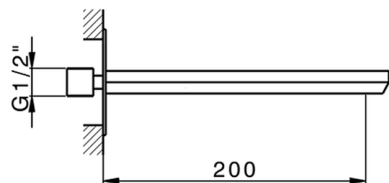

Caño de erogación HARLOCK_HC000241

MODELO **HC000241**

Caño de erogación, L.200 mm, conexión 1/2" M

ACABADOS DISPONIBLES

- **21** 21 Cromo
- **2P** 2P Oro rosa
- **2Q** 2Q Black Titanium
- **40** 40 Negro Mate
- **4Q** 4Q Blanco Mate

CARACTERÍSTICAS

2026-04-10