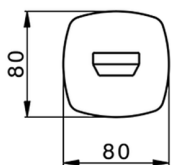

Caño de erogación HARLOCK_HC000241

MODELO **HC000241**

Caño de erogación, L.200 mm, conexión 1/2" M

ACABADOS DISPONIBLES

- **21** 21 Cromo
- **2P** 2P Oro rosa
- **2Q** 2Q Black Titanium
- **40** 40 Negro Mate
- **4Q** 4Q Blanco Mate

CARACTERÍSTICAS

2026-06-30