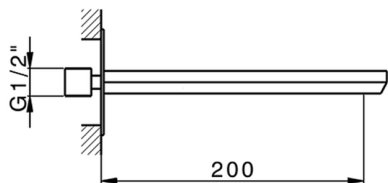

Caño de erogación HARLOCK_HC000241

MODELO **HC000241**

Caño de erogación, L.200 mm, conexión 1/2" M

ACABADOS DISPONIBLES

- **21** 21 Cromo
- **2P** 2P Oro rosa
- **2Q** 2Q Black Titanium
- **40** 40 Negro Mate
- **4Q** 4Q Blanco Mate

CARACTERÍSTICAS

2026-06-30