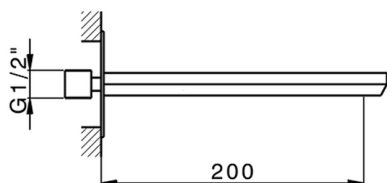

Caño de erogación HARLOCK_HC000241

MODELO **HC000241**

Caño de erogación, L.200 mm, conexión 1/2" M

ACABADOS DISPONIBLES

- **21** 21 Cromo
- **2P** 2P Oro rosa
- **2Q** 2Q Black Titanium
- **40** 40 Negro Mate
- **4Q** 4Q Blanco Mate

CARACTERÍSTICAS

2026-05-20