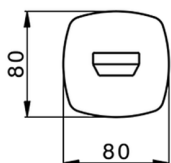

Caño de erogación HARLOCK_HC000241

MODELO **HC000241**

Caño de erogación, L.200 mm, conexión 1/2" M

ACABADOS DISPONIBLES

- **21** 21 Cromo
- **2P** 2P Oro rosa
- **2Q** 2Q Black Titanium
- **40** 40 Negro Mate
- **4Q** 4Q Blanco Mate

CARACTERÍSTICAS

2026-05-20