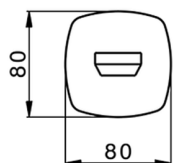

Caño de erogación HARLOCK_HC000241

MODELO **HC000241**

Caño de erogación, L.200 mm, conexión 1/2" M

ACABADOS DISPONIBLES

- **21** 21 Cromo
- **2P** 2P Oro rosa
- **2Q** 2Q Black Titanium
- **40** 40 Negro Mate
- **4Q** 4Q Blanco Mate

CARACTERÍSTICAS

2026-06-10