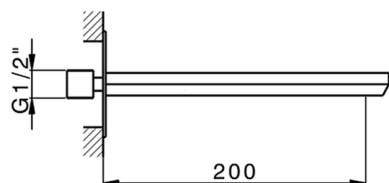

Caño de erogación HARLOCK_HC000241

MODELO **HC000241**

Caño de erogación, L.200 mm, conexión 1/2" M

ACABADOS DISPONIBLES

- **21** 21 Cromo
- **2P** 2P Oro rosa
- **2Q** 2Q Black Titanium
- **40** 40 Negro Mate
- **4Q** 4Q Blanco Mate

CARACTERÍSTICAS

2026-06-10