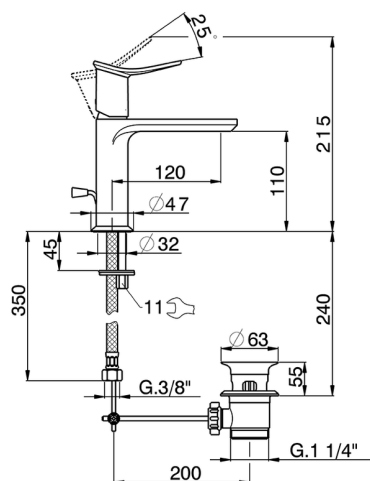

## Lavabo monomando HARLOCK\_HK000514

MODELO **HK000514**

Lavabo monomando, con desagüe automático 1" 1/4, latiguillos acero G.3/8"

ACABADOS DISPONIBLES

-  **21** 21 Cromo
-  **2P** 2P Oro rosa
-  **2Q** 2Q Black Titanium
-  **40** 40 Negro Mate
-  **4Q** 4Q Blanco Mate
-  **6T** 6T Cromo/Negro Mate

CARACTERÍSTICAS

Recambio Cartucho **ZZ96550000**

**Cartucho Monomando 25 mm**

## Lavabo monomando HARLOCK\_HK000514

HK000514

<https://es.huberitalia.com/lavabo-monomando-harlock-hk000514>

2024-12-22