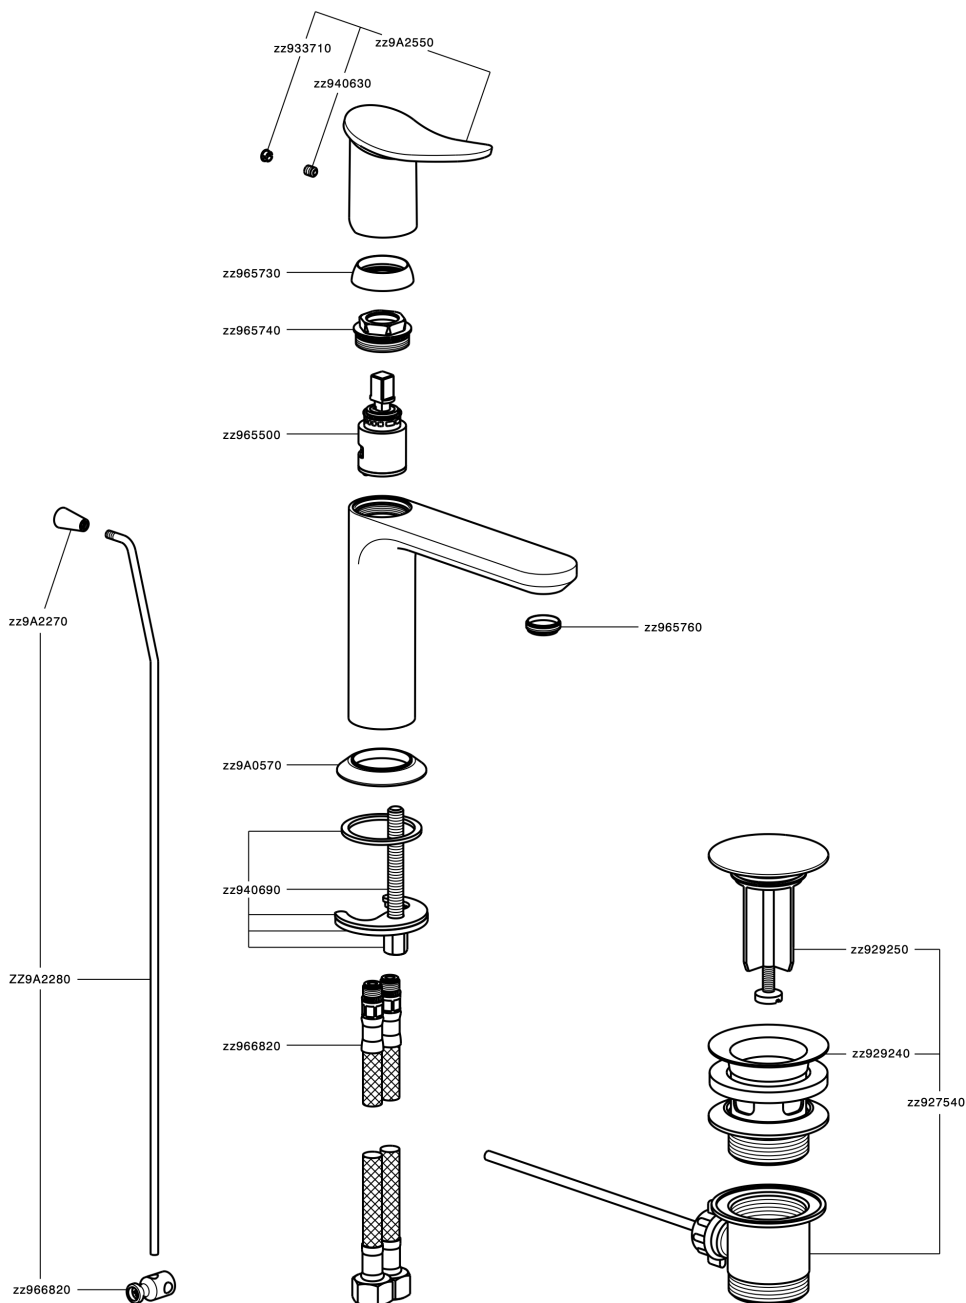

## Lavabo monomando HARLOCK\_HK000514

MODELO **HK000514**

Lavabo monomando, con desagüe automático 1" 1/4, latiguillos acero G.3/8"

ACABADOS DISPONIBLES

-  **21** 21 Cromo
-  **2P** 2P Oro rosa
-  **2Q** 2Q Black Titanium
-  **40** 40 Negro Mate
-  **4Q** 4Q Blanco Mate
-  **6T** 6T Cromo/Negro Mate

CARACTERÍSTICAS

Recambio Cartucho **ZZ96550000**

**Cartucho Monomando 25 mm**

## Lavabo monomando HARLOCK\_HK000514

HK000514

<https://es.huberitalia.com/lavabo-monomando-harlock-hk000514>

2024-12-22