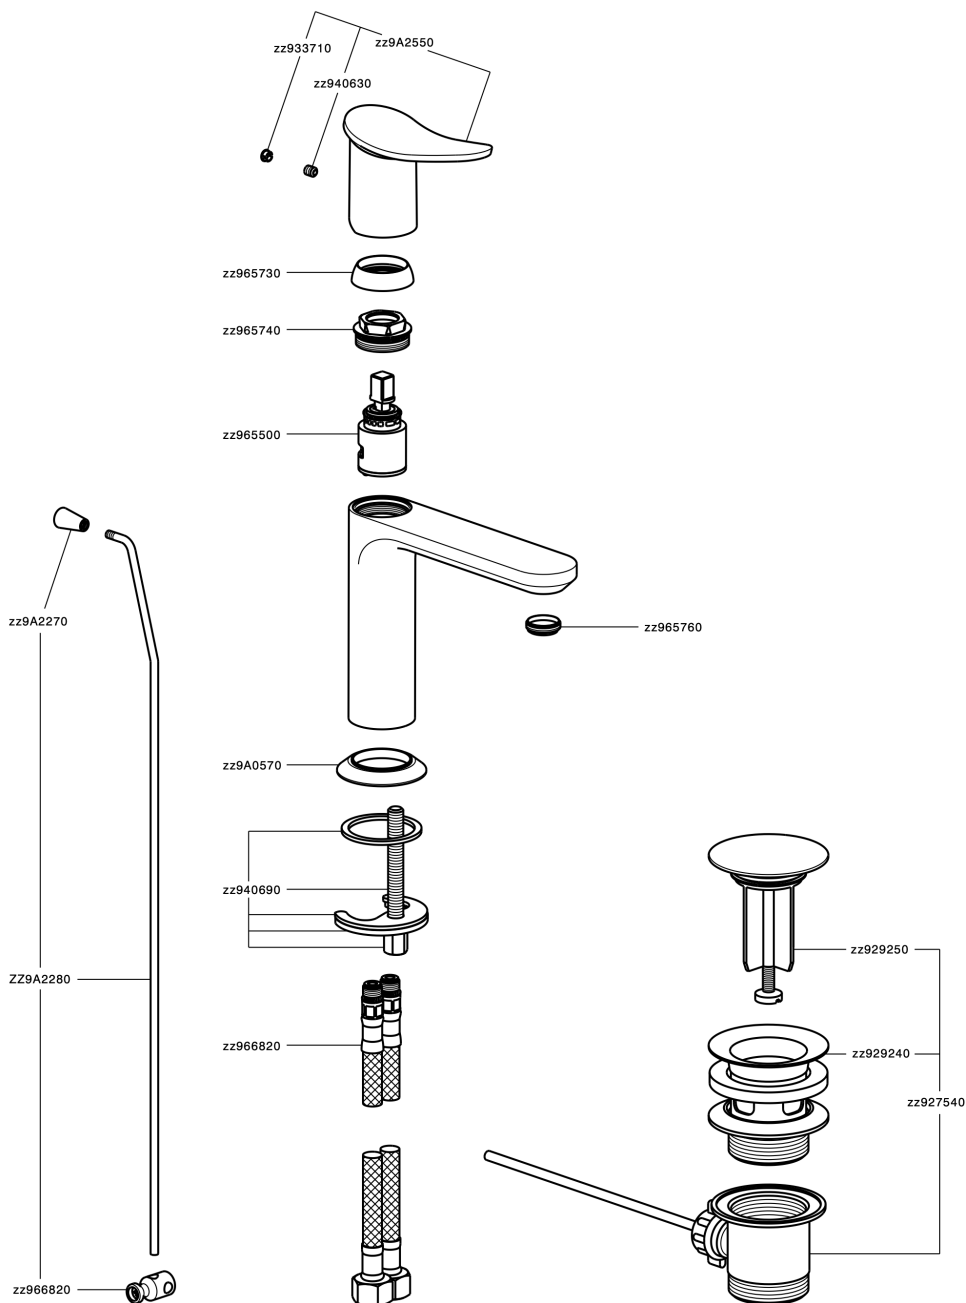

Lavabo monomando HARLOCK_HK000514

MODELO **HK000514**

Lavabo monomando, con desagüe automático 1" 1/4, latiguillos acero G.3/8"

ACABADOS DISPONIBLES

-  **21** 21 Cromo
-  **2P** 2P Oro rosa
-  **2Q** 2Q Black Titanium
-  **40** 40 Negro Mate
-  **4Q** 4Q Blanco Mate
-  **6T** 6T Cromo/Negro Mate

CARACTERÍSTICAS

Recambio Cartucho **ZZ96550000**

Cartucho Monomando 25 mm

Lavabo monomando HARLOCK_HK000514

HK000514

<https://es.huberitalia.com/lavabo-monomando-harlock-hk000514>

2024-12-22