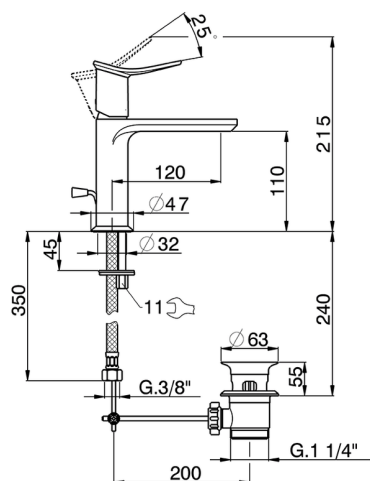

Lavabo monomando HARLOCK_HK000514

MODELO **HK000514**

Lavabo monomando, con desagüe automático 1" 1/4, latiguillos acero G.3/8"

ACABADOS DISPONIBLES

-  **21** 21 Cromo
-  **2P** 2P Oro rosa
-  **2Q** 2Q Black Titanium
-  **40** 40 Negro Mate
-  **4Q** 4Q Blanco Mate
-  **6T** 6T Cromo/Negro Mate

CARACTERÍSTICAS

Recambio Cartucho **ZZ96550000**

Cartucho Monomando 25 mm

Lavabo monomando HARLOCK_HK000514

HK000514

<https://es.huberitalia.com/lavabo-monomando-harlock-hk000514>

2024-12-22