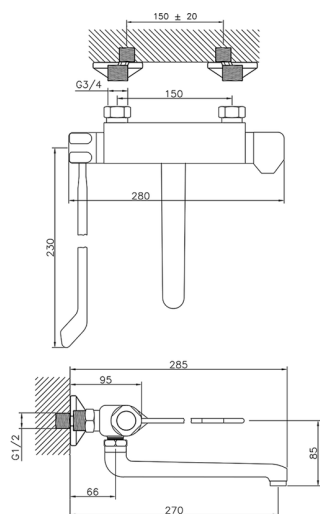

## Fregadero termostático de pared KITCHEN\_CLT70020

MODELO **CLT70020**

Fregadero termostático de pared, caño giratorio, con palanca clínica

ACABADOS DISPONIBLES

**21** 21 Cromo

CARACTERÍSTICAS

Recambio Cartucho **24.04A.PP**

**Cartucho Termostático Plus P 8X20**