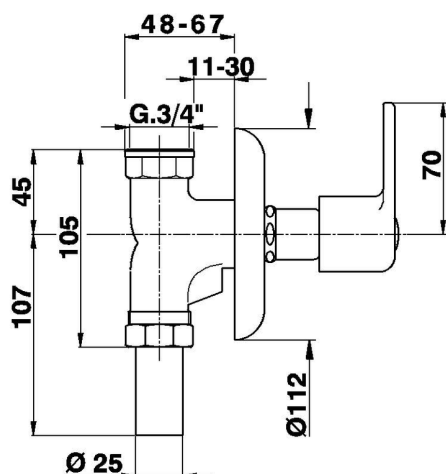

Grifo paso rápido empotrado para WC G.3/4" COMPLEMENTOS_ZB002710

MODELO **ZB002710**

Grifo paso rápido empotrado para WC G.3/4"

ACABADOS DISPONIBLES

CARACTERÍSTICAS

Instalación **Empotrado**

2025-01-31