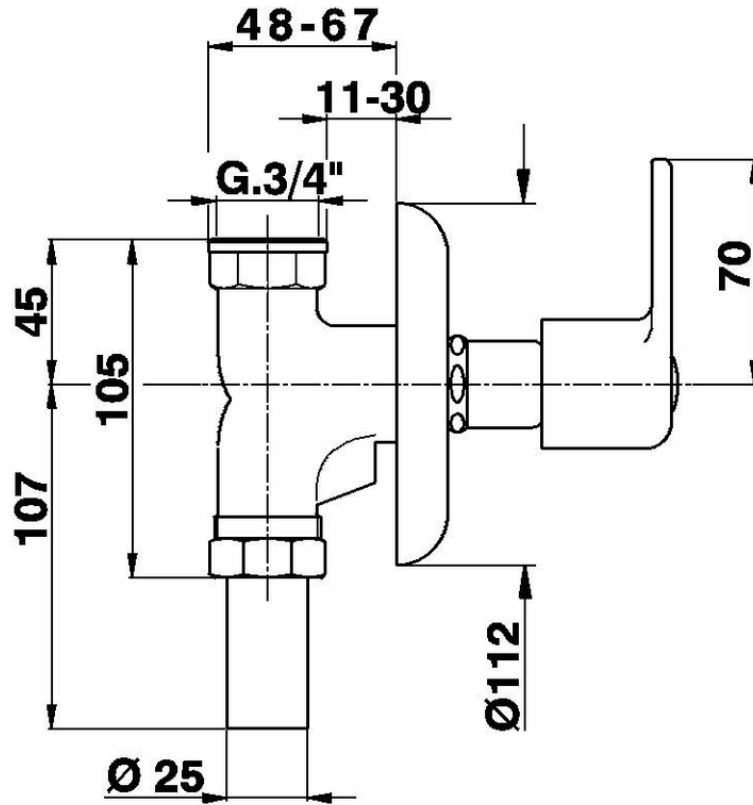

Grifo paso rápido empotrado para WC G.3/4" COMPLEMENTOS_ZB002710

ZB002710

<https://es.huberitalia.com/grifo-paso-rapido-empotrado-para-wc-g-3-4-complementos-zb002710>

2025-01-31