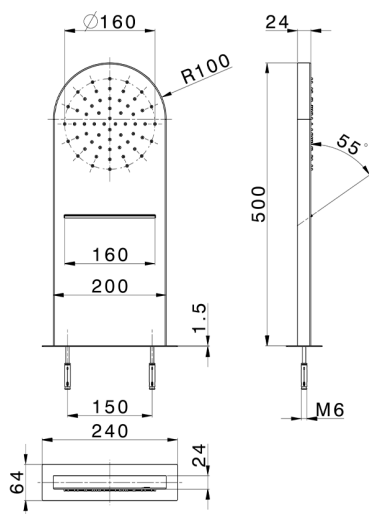

Rociador de pared rectangular redondeado ZEN_ZS122030

MODELO **ZS122030**

Rociador de pared rectangular redondeado, funciones lluvia, cascada, acero inoxidable AISI 304

ACABADOS DISPONIBLES

- **D1** D1 Inox Cepillado
- **40** 40 Negro Mate
- **4Q** 4Q Blanco Mate
- **D2** D2 Inox brillo

CARACTERÍSTICAS

2026-04-30