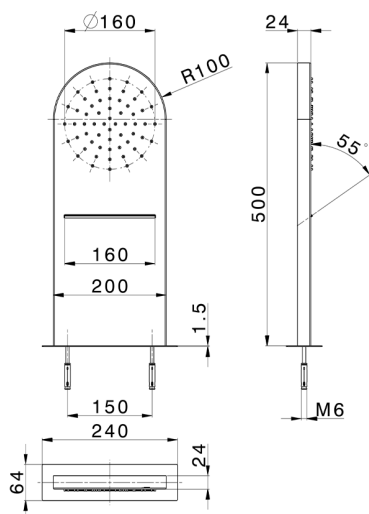

Rociador de pared rectangular redondeado ZEN_ZS122030

MODELO **ZS122030**

Rociador de pared rectangular redondeado, funciones lluvia, cascada, acero inoxidable AISI 304

ACABADOS DISPONIBLES

- **D1** D1 Inox Cepillado
- **40** 40 Negro Mate
- **4Q** 4Q Blanco Mate
- **D2** D2 Inox brillo

CARACTERÍSTICAS

2026-06-10