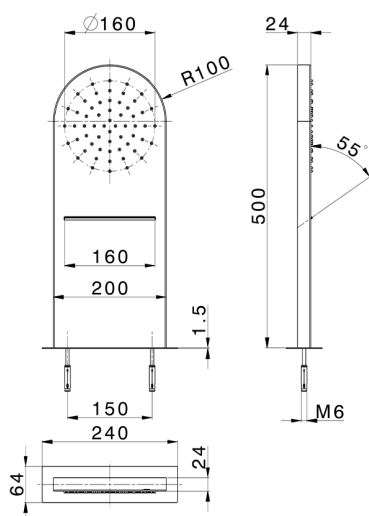

Rociador de pared rectangular redondeado ZEN_ZS122030

MODELO **ZS122030**

Rociador de pared rectangular redondeado, funciones lluvia, cascada, acero inoxidable AISI 304

ACABADOS DISPONIBLES

- **D1** D1 Inox Cepillado
- **40** 40 Negro Mate
- **4Q** 4Q Blanco Mate
- **D2** D2 Inox brillo

CARACTERÍSTICAS

2026-05-21