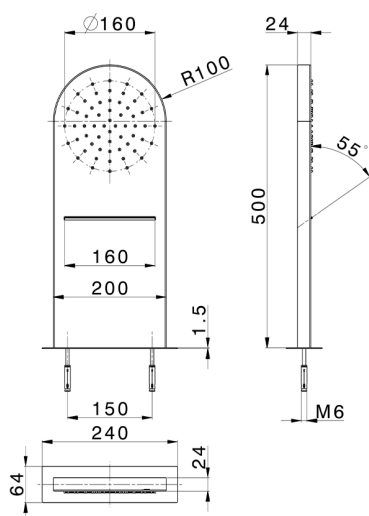

Rociador de pared rectangular redondeado ZEN_ZS122030

MODELO **ZS122030**

Rociador de pared rectangular redondeado, funciones lluvia, cascada, acero inoxidable AISI 304

ACABADOS DISPONIBLES

- **D1** D1 Inox Cepillado
- **40** 40 Negro Mate
- **4Q** 4Q Blanco Mate
- **D2** D2 Inox brillo

CARACTERÍSTICAS

2026-06-14