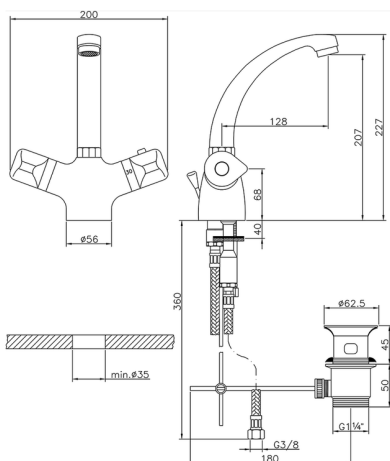

Lavabo termostático COLECTIVIDAD_CLT52010

MODELO **CLT52010**

Lavabo termostático, con desagüe 1"1/4, caño giratorio, latiguillos acero G.3/8"

ACABADOS DISPONIBLES

21 21 Cromo

CARACTERÍSTICAS

Recambio Cartucho **24.04A.PP**

Cartucho Termostático Plus P 8X20

Termostático

El Termostático Huber es tu gestor personal del agua, ayudándote a manejar, controlar y ahorrar agua y energía.

2025-04-25