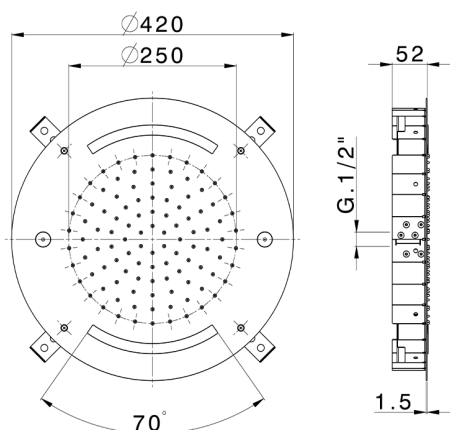

Rociador de techo con cromoterapia Ø 420 mm ZEN_ZS1C0020

MODELO **ZS1C0020**

Rociador de techo con cromoterapia Ø 420 mm, funciones nebulizador de lluvia y cromoterapia, con mando a distancia incluido, acero inoxidable AISI 304

ACABADOS DISPONIBLES

-  **D1** D1 Inox Cepillado
-  **40** 40 Negro Mate
-  **4Q** 4Q Blanco Mate
-  **D2** D2 Inox brillo

CARACTERÍSTICAS

2026-04-10