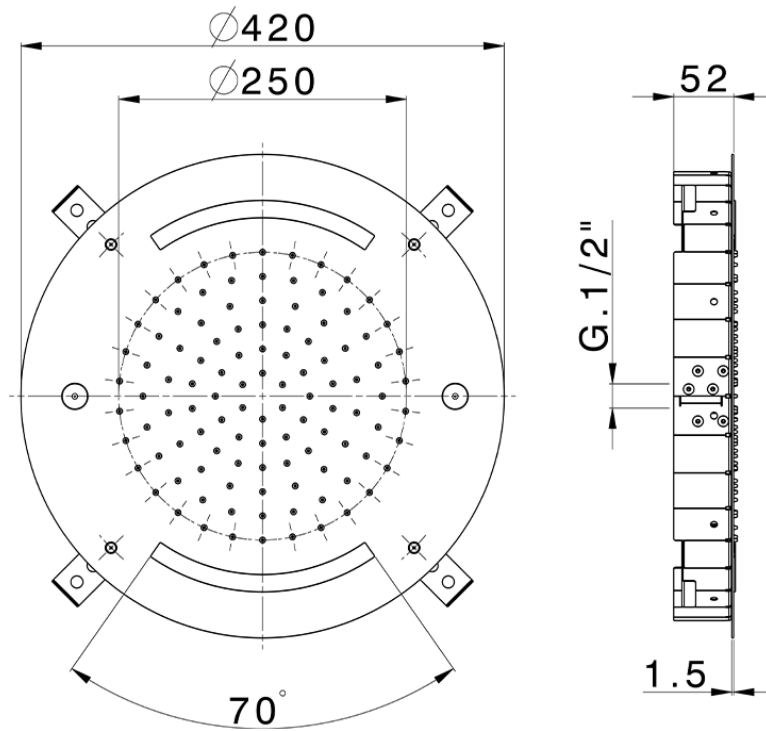

Rociador de techo con cromoterapia Ø 420 mm ZEN_ZS1C0020

ZS1C0020

<https://es.huberitalia.com/rociador-de-techo-con-cromoterapia-o-420-mm-zen-zs1c0020>

2026-04-10