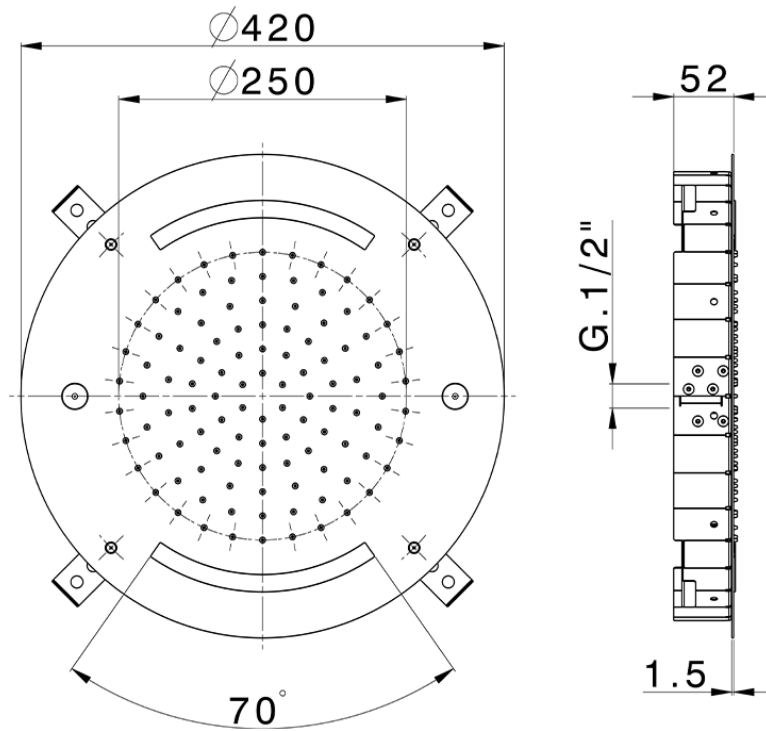

Rociador de techo con cromoterapia Ø 420 mm ZEN\_ZS1C0020

ZS1C0020

<https://es.huberitalia.com/rociador-de-techo-con-cromoterapia-o-420-mm-zen-zs1c0020>

2026-06-13