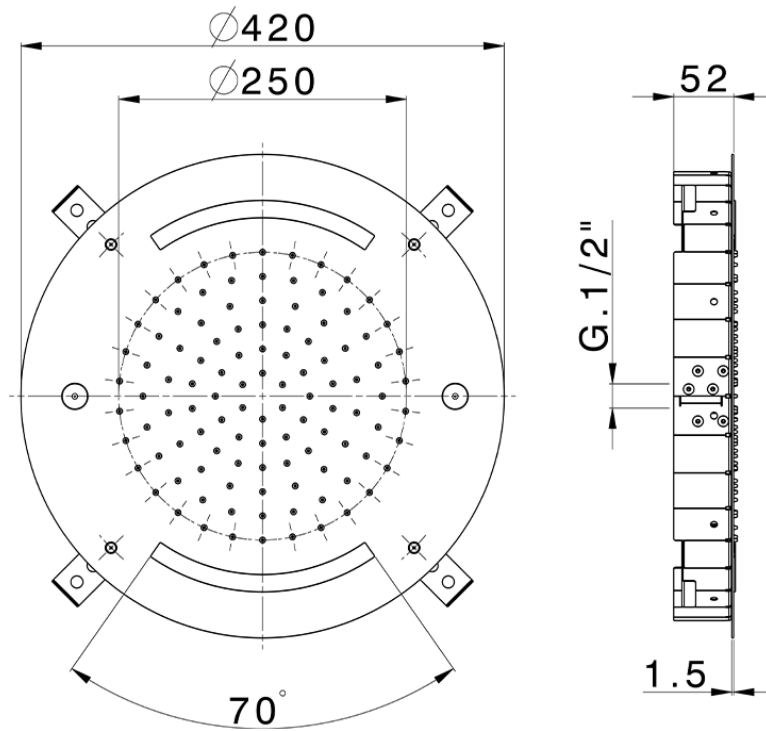

Rociador de techo con cromoterapia Ø 420 mm ZEN_ZS1C0020

ZS1C0020

<https://es.huberitalia.com/rociador-de-techo-con-cromoterapia-o-420-mm-zen-zs1c0020>

2026-04-30