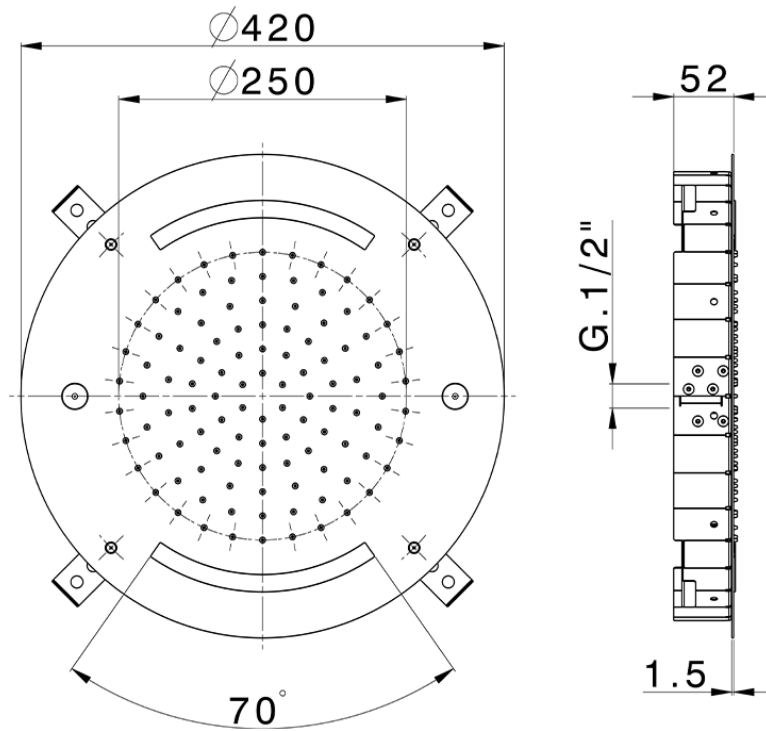

Rociador de techo con cromoterapia Ø 420 mm ZEN_ZS1C0020

ZS1C0020

<https://es.huberitalia.com/rociador-de-techo-con-cromoterapia-o-420-mm-zen-zs1c0020>

2026-05-21