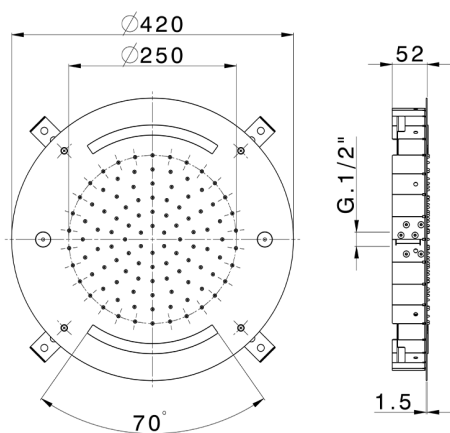

Rociador de techo con cromoterapia Ø 420 mm ZEN_ZS1C0020

MODELO **ZS1C0020**

Rociador de techo con cromoterapia Ø 420 mm, funciones nebulizador de lluvia y cromoterapia, con mando a distancia incluido, acero inoxidable AISI 304

ACABADOS DISPONIBLES

-  **D1** D1 Inox Cepillado
-  **40** 40 Negro Mate
-  **4Q** 4Q Blanco Mate
-  **D2** D2 Inox brillo

CARACTERÍSTICAS

2026-06-10