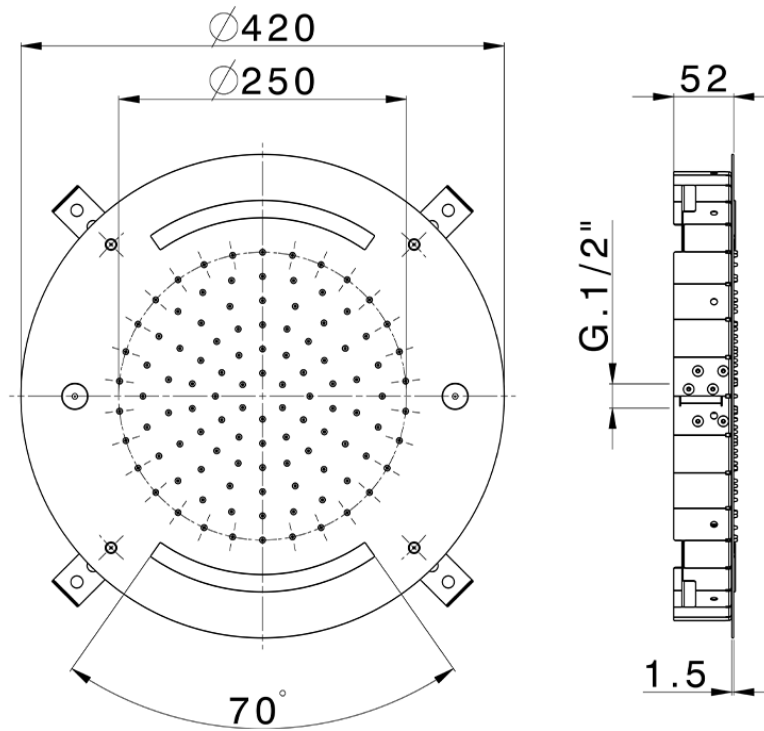

Rociador de techo con cromoterapia Ø 420 mm ZEN_ZS1C0020

ZS1C0020

<https://es.huberitalia.com/rociador-de-techo-con-cromoterapia-o-420-mm-zen-zs1c0020>

2026-06-30