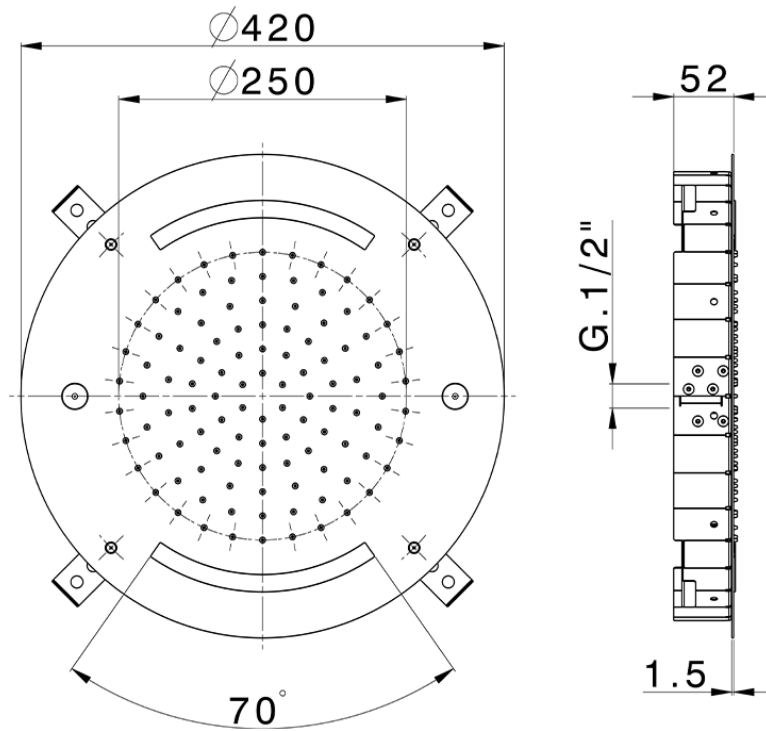

Rociador de techo con cromoterapia Ø 420 mm ZEN\_ZS1C0020

ZS1C0020

<https://es.huberitalia.com/rociador-de-techo-con-cromoterapia-o-420-mm-zen-zs1c0020>

2026-06-10