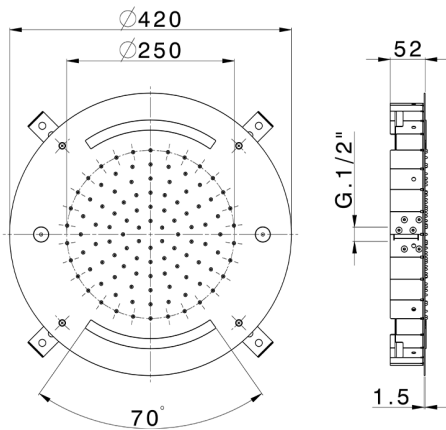

Rociador de techo con cromoterapia Ø 420 mm ZEN_ZS1C0020

MODELO **ZS1C0020**

Rociador de techo con cromoterapia Ø 420 mm, funciones nebulizador de lluvia y cromoterapia, con mando a distancia incluido, acero inoxidable AISI 304

ACABADOS DISPONIBLES

- **D1** D1 Inox Cepillado
- **40** 40 Negro Mate
- **4Q** 4Q Blanco Mate
- **D2** D2 Inox brillo

CARACTERÍSTICAS

2026-06-30