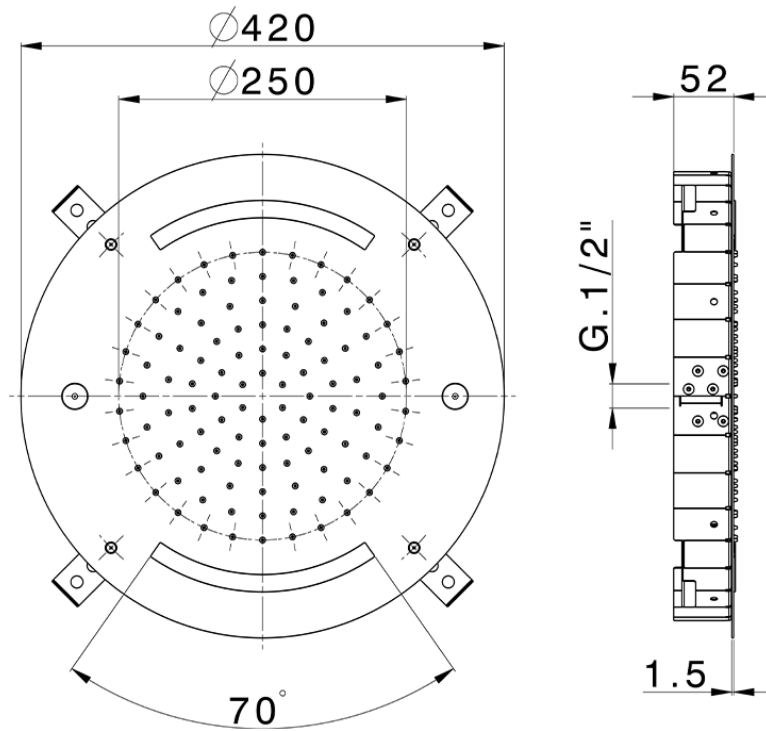

## Rociador de techo con cromoterapia Ø 420 mm ZEN\_ZS1C0020

ZS1C0020

<https://es.huberitalia.com/rociador-de-techo-con-cromoterapia-o-420-mm-zen-zs1c0020>

2026-05-21