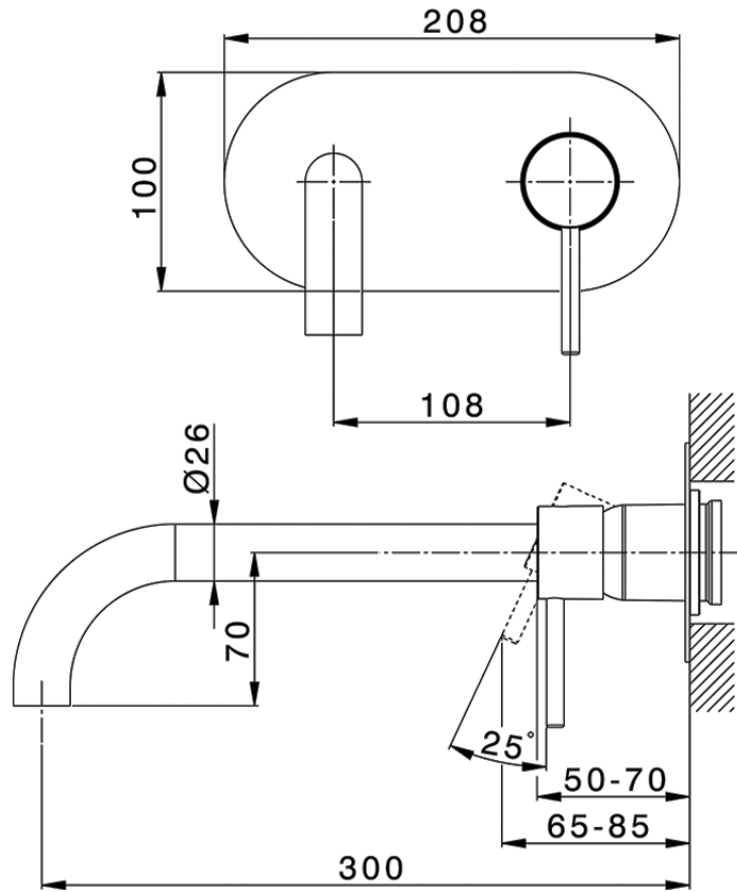

Parte esterna monomando lavabo de pared NUOVA KIRUNA\_K2005512

K2005512

<https://es.huberitalia.com/parte-externa-monomando-lavabo-de-pared-nuova-kiruna-k2005512>

Piastra/Plate/Plaque/Platte/Placa

2-3mm: XX 56-76

10mm: XX 48-68