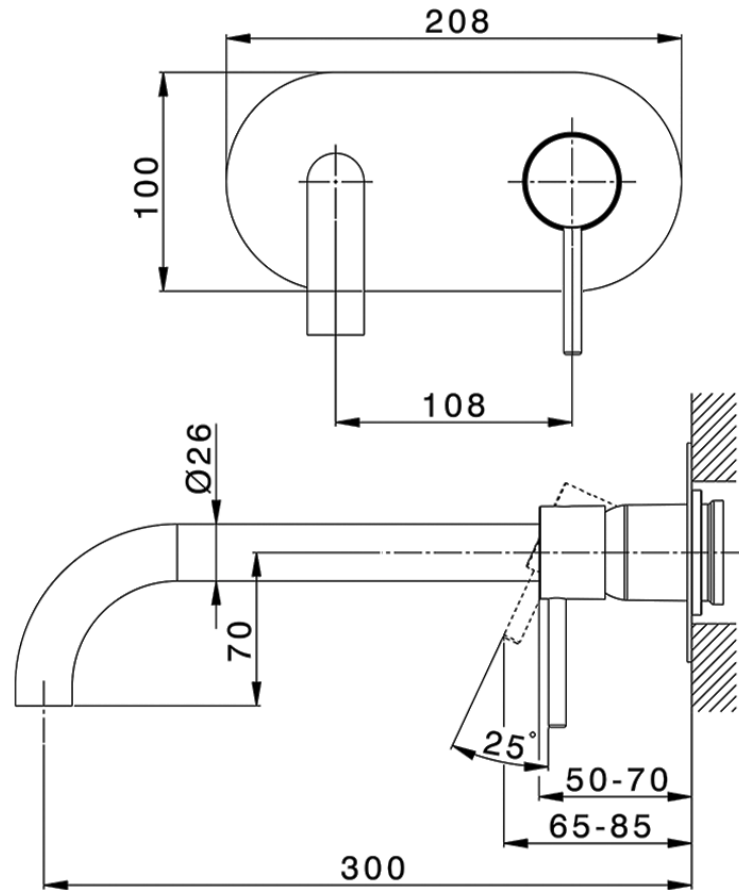

Parte esterna monomando lavabo de pared NUOVA KIRUNA_K2005512

K2005512

<https://es.huberitalia.com/parte-externa-monomando-lavabo-de-pared-nuova-kiruna-k2005512>

Piastra/Plate/Plaque/Platte/Placa

2-3mm: XX 56-76

10mm: XX 48-68