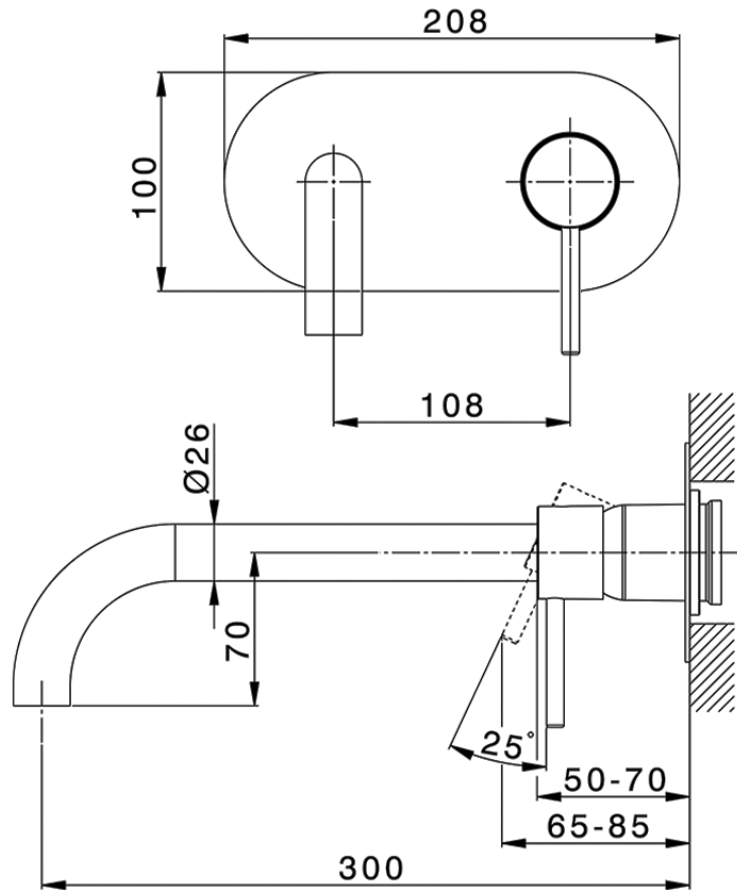

## Parte esterna monomando lavabo de pared NUOVA KIRUNA\_K2005512

K2005512

<https://es.huberitalia.com/parte-externa-monomando-lavabo-de-pared-nuova-kiruna-k2005512>

Piastra/Plate/Plaque/Platte/Placa

2-3mm: XX 56-76

10mm: XX 48-68