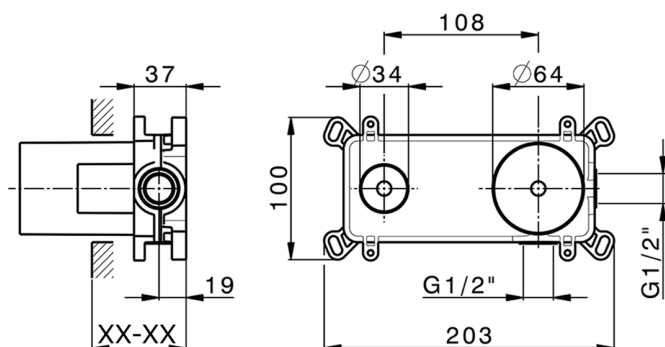

## Parte externa monomando lavabo de pared NUOVA KIRUNA\_K2005512

MODELO **K2005512**

Parte externa monomando lavabo de pared, sin parte empotrada, caño L.300 mm, para art. Easy-Box ZB002450 y art. ZB025510

## Parte empotrada monomando lavabo de pared Easy-Box EMPOTRADO\_ZB002450

MODELO **ZB002450**

Parte empotrada monomando lavabo de pared Easy-Box, con caja de protección, sin parte externa

ACABADOS DISPONIBLES

CARACTERÍSTICAS

Instalación	<b>Empotrado</b>
Recambio Cartucho	<b>ZZ95409000</b>
<b>Cartucho Monomando 35 mm</b>	
Empotrado	<b>1</b>

Piastra/Plate/Plaque/Platte/Placa

2-3mm: XX 56-76

10mm: XX 48-68