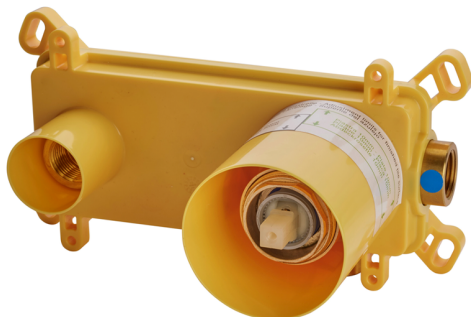

## Parte externa monomando lavabo de pared NUOVA KIRUNA\_K2005512

MODELO **K2005512**

Parte externa monomando lavabo de pared, sin parte empotrada, caño L.300 mm, para art. Easy-Box ZB002450 y art. ZB025510

## Parte empotrada monomando lavabo de pared Easy-Box EMPOTRADO\_ZB002450

MODELO **ZB002450**

Parte empotrada monomando lavabo de pared Easy-Box, con caja de protección, sin parte externa

ACABADOS DISPONIBLES

CARACTERÍSTICAS

Instalación	<b>Empotrado</b>
Recambio Cartucho	<b>ZZ95409000</b>
<b>Cartucho Monomando 35 mm</b>	
Empotrado	<b>1</b>

Piastra/Plate/Plaque/Platte/Placa

2-3mm: XX 56-76  
10mm: XX 48-68

### DeviaStop

La tecnología Huber DeviaStop le permite ajustar el caudal de agua y dirigirla hacia la salida elegida (rociador superior, ducha de mano, etc.).

2026-04-14