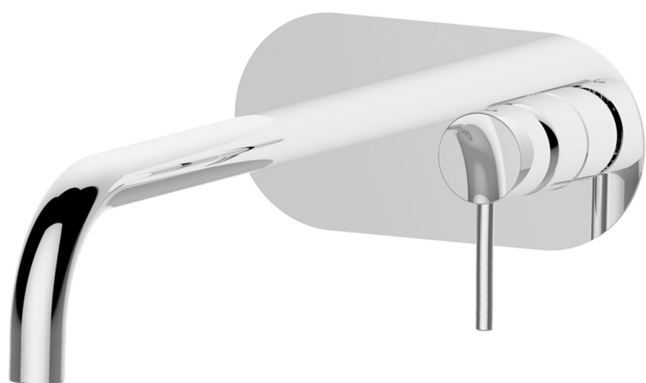

## Parte externa monomando lavabo de pared NUOVA KIRUNA\_K2005512

MODELO **K2005512**

Parte externa monomando lavabo de pared, sin parte empotrada, caño L.300 mm, para art. Easy-Box ZB002450 y art. ZB025510

### ACABADOS DISPONIBLES

-  **21** 21 Cromo
-  **26** 26 Cobre Viejo
-  **2F** 2F Níquel Cepillado
-  **2W** 2W Oro Cepillado
-  **40** 40 Negro Mate
-  **4Q** 4Q Blanco Mate

### CARACTERÍSTICAS

Instalación **Empotrado**  
 Empotrado 1 **ZB002450**

## Parte empotrada monomando lavabo de pared Easy-Box EMPOTRADO\_ZB002450

MODELO **ZB002450**

Parte empotrada monomando lavabo de pared Easy-Box, con caja de protección, sin parte externa

ACABADOS DISPONIBLES