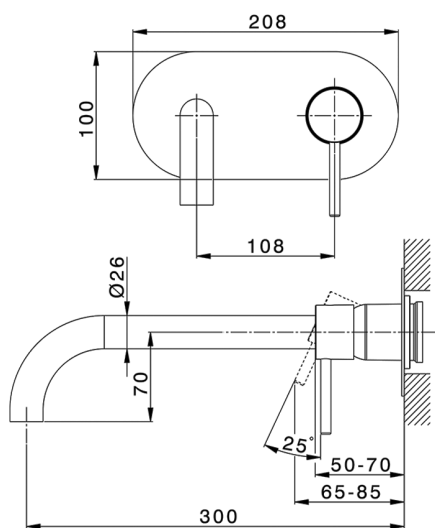

## Parte externa monomando lavabo de pared NUOVA KIRUNA\_K2005512

MODELO **K2005512**

Parte externa monomando lavabo de pared, sin parte empotrada, caño L.300 mm, para art. Easy-Box ZB002450 y art. ZB025510

### CARACTERÍSTICAS

Instalación **Empotrado**  
 Empotrado 1 **ZB002450**

## Parte empotrada monomando lavabo de pared Easy-Box EMPOTRADO\_ZB002450

MODELO **ZB002450**

Parte empotrada monomando lavabo de pared Easy-Box, con caja de protección, sin parte externa

ACABADOS DISPONIBLES

CARACTERÍSTICAS

Instalación	<b>Empotrado</b>
Recambio Cartucho	<b>ZZ95409000</b>
<b>Cartucho Monomando 35 mm</b>	
Empotrado	<b>1</b>

Piastra/Plate/Plaque/Platte/Placa

2-3mm: XX 56-76

10mm: XX 48-68