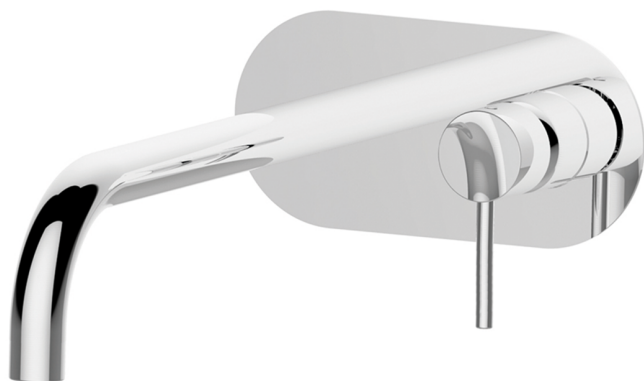

## Parte externa monomando lavabo de pared NUOVA KIRUNA\_K2005512

MODELO **K2005512**

Parte externa monomando lavabo de pared, sin parte empotrada, caño L.300 mm, para art. Easy-Box ZB002450 y art. ZB025510

### ACABADOS DISPONIBLES

-  **21** 21 Cromo
-  **26** 26 Cobre Viejo
-  **2F** 2F Níquel Cepillado
-  **2W** 2W Oro Cepillado
-  **40** 40 Negro Mate
-  **4Q** 4Q Blanco Mate

### CARACTERÍSTICAS

Instalación **Empotrado**  
 Empotrado 1 **ZB002450**

## Parte empotrada monomando lavabo de pared Easy-Box EMPOTRADO\_ZB002450

MODELO **ZB002450**

Parte empotrada monomando lavabo de pared Easy-Box, con caja de protección, sin parte externa

ACABADOS DISPONIBLES