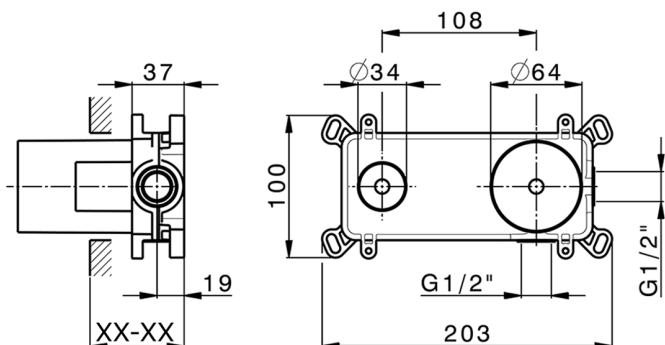

## Parte externa monomando lavabo de pared NUOVA KIRUNA\_K2005512

MODELO **K2005512**

Parte externa monomando lavabo de pared, sin parte empotrada, caño L.300 mm, para art. Easy-Box ZB002450 y art. ZB025510

## Parte empotrada monomando lavabo de pared Easy-Box EMPOTRADO\_ZB002450

MODELO **ZB002450**

Parte empotrada monomando lavabo de pared Easy-Box, con caja de protección, sin parte externa

ACABADOS DISPONIBLES

CARACTERÍSTICAS

Instalación	<b>Empotrado</b>
Recambio Cartucho	<b>ZZ95409000</b>
<b>Cartucho Monomando 35 mm</b>	
Empotrado	<b>1</b>

Piastra/Plate/Plaque/Platte/Placa

2-3mm: XX 56-76  
10mm: XX 48-68