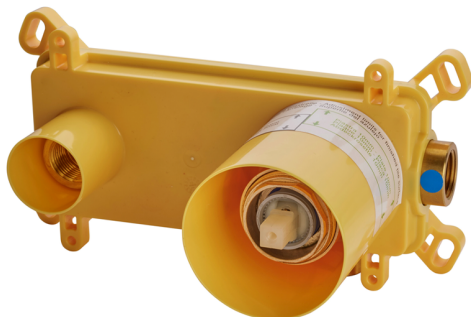

## Parte externa monomando lavabo de pared NUOVA KIRUNA\_K2005512

MODELO **K2005512**

Parte externa monomando lavabo de pared, sin parte empotrada, caño L.300 mm, para art. Easy-Box ZB002450 y art. ZB025510

## Parte empotrada monomando lavabo de pared Easy-Box EMPOTRADO\_ZB002450

MODELO **ZB002450**

Parte empotrada monomando lavabo de pared Easy-Box, con caja de protección, sin parte externa

ACABADOS DISPONIBLES

CARACTERÍSTICAS

Instalación	<b>Empotrado</b>
Recambio Cartucho	<b>ZZ95409000</b>
<b>Cartucho Monomando 35 mm</b>	
Empotrado	<b>1</b>

Piastra/Plate/Plaque/Platte/Placa

2-3mm: XX 56-76  
10mm: XX 48-68

### DeviaStop

La tecnología Huber DeviaStop le permite ajustar el caudal de agua y dirigirla hacia la salida elegida (rociador superior, ducha de mano, etc.).

2026-05-22