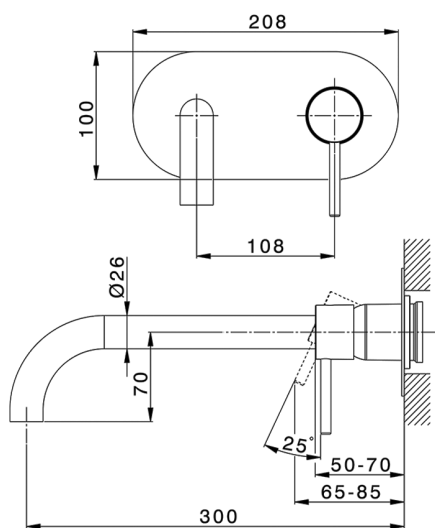

## Parte externa monomando lavabo de pared NUOVA KIRUNA\_K2005512

MODELO **K2005512**

Parte externa monomando lavabo de pared, sin parte empotrada, caño L.300 mm, para art. Easy-Box ZB002450 y art. ZB025510

### CARACTERÍSTICAS

Instalación **Empotrado**  
 Empotrado 1 **ZB002450**

## Parte empotrada monomando lavabo de pared Easy-Box EMPOTRADO\_ZB002450

MODELO **ZB002450**

Parte empotrada monomando lavabo de pared Easy-Box, con caja de protección, sin parte externa

ACABADOS DISPONIBLES

CARACTERÍSTICAS

Instalación	<b>Empotrado</b>
Recambio Cartucho	<b>ZZ95409000</b>
<b>Cartucho Monomando 35 mm</b>	
Empotrado	<b>1</b>

Piastra/Plate/Plaque/Platte/Placa

2-3mm: XX 56-76  
10mm: XX 48-68