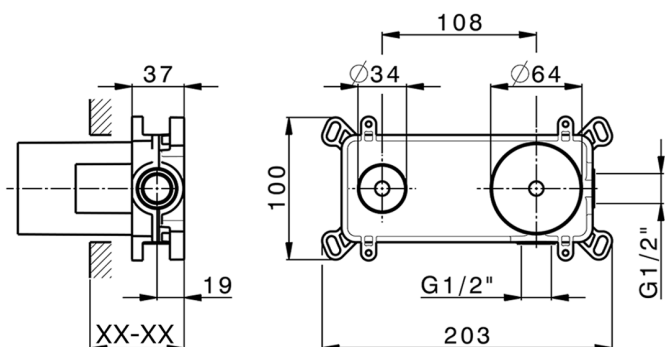

## Parte externa monomando lavabo de pared NUOVA KIRUNA\_K2005512

MODELO **K2005512**

Parte externa monomando lavabo de pared, sin parte empotrada, caño L.300 mm, para art. Easy-Box ZB002450 y art. ZB025510

## Parte empotrada monomando lavabo de pared Easy-Box EMPOTRADO\_ZB002450

MODELO **ZB002450**

Parte empotrada monomando lavabo de pared Easy-Box, con caja de protección, sin parte externa

ACABADOS DISPONIBLES

CARACTERÍSTICAS

Instalación	<b>Empotrado</b>
Recambio Cartucho	<b>ZZ95409000</b>
<b>Cartucho Monomando 35 mm</b>	
Empotrado	<b>1</b>

Piastra/Plate/Plaque/Platte/Placa

2-3mm: XX 56-76  
10mm: XX 48-68