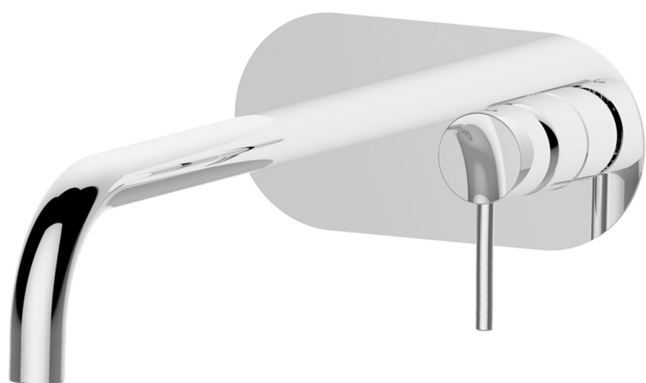

## Parte externa monomando lavabo de pared NUOVA KIRUNA\_K2005512

MODELO **K2005512**

Parte externa monomando lavabo de pared, sin parte empotrada, caño L.300 mm, para art. Easy-Box ZB002450 y art. ZB025510

### ACABADOS DISPONIBLES

-  **21** 21 Cromo
-  **26** 26 Cobre Viejo
-  **2F** 2F Níquel Cepillado
-  **2W** 2W Oro Cepillado
-  **40** 40 Negro Mate
-  **4Q** 4Q Blanco Mate

## Parte empotrada monomando lavabo de pared Easy-Box EMPOTRADO\_ZB002450

MODELO **ZB002450**

Parte empotrada monomando lavabo de pared Easy-Box, con caja de protección, sin parte externa

ACABADOS DISPONIBLES

### DeviaStop

La tecnología Huber DeviaStop le permite ajustar el caudal de agua y dirigirla hacia la salida elegida (rociador superior, ducha de mano, etc.).

2026-04-12