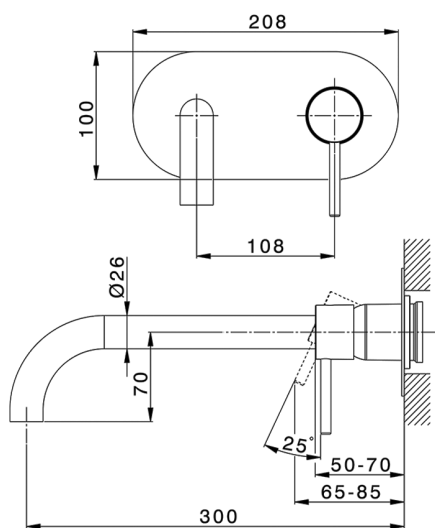

## Parte externa monomando lavabo de pared NUOVA KIRUNA\_K2005512

MODELO **K2005512**

Parte externa monomando lavabo de pared, sin parte empotrada, caño L.300 mm, para art. Easy-Box ZB002450 y art. ZB025510

## Parte empotrada monomando lavabo de pared Easy-Box EMPOTRADO\_ZB002450

MODELO **ZB002450**

Parte empotrada monomando lavabo de pared Easy-Box, con caja de protección, sin parte externa

ACABADOS DISPONIBLES

CARACTERÍSTICAS

Instalación	<b>Empotrado</b>
Recambio Cartucho	<b>ZZ95409000</b>
<b>Cartucho Monomando 35 mm</b>	
Empotrado	<b>1</b>

Piastra/Plate/Plaque/Platte/Placa

2-3mm: XX 56-76

10mm: XX 48-68