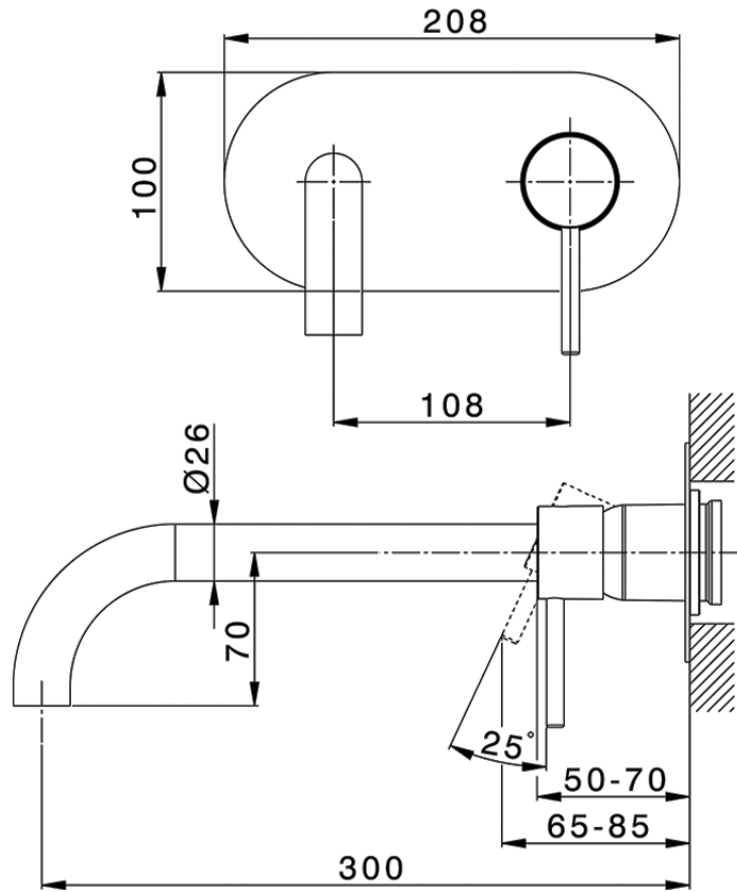

Parte esterna monomando lavabo de pared NUOVA KIRUNA_K2005512

K2005512

<https://es.huberitalia.com/parte-externa-monomando-lavabo-de-pared-nuova-kiruna-k2005512>

Piastra/Plate/Plaque/Platte/Placa

2-3mm: XX 56-76

10mm: XX 48-68