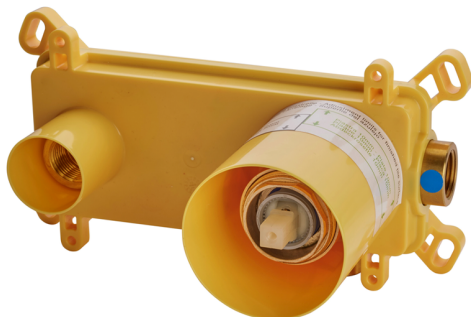

## Parte externa monomando lavabo de pared NUOVA KIRUNA\_K2005512

MODELO **K2005512**

Parte externa monomando lavabo de pared, sin parte empotrada, caño L.300 mm, para art. Easy-Box ZB002450 y art. ZB025510

## Parte empotrada monomando lavabo de pared Easy-Box EMPOTRADO\_ZB002450

MODELO **ZB002450**

Parte empotrada monomando lavabo de pared Easy-Box, con caja de protección, sin parte externa

ACABADOS DISPONIBLES

CARACTERÍSTICAS

Instalación	<b>Empotrado</b>
Recambio Cartucho	<b>ZZ95409000</b>
<b>Cartucho Monomando 35 mm</b>	
Empotrado	<b>1</b>

Piastra/Plate/Plaque/Platte/Placa

2-3mm: XX 56-76

10mm: XX 48-68

### DeviaStop

La tecnología Huber DeviaStop le permite ajustar el caudal de agua y dirigirla hacia la salida elegida (rociador superior, ducha de mano, etc.).

2026-06-29