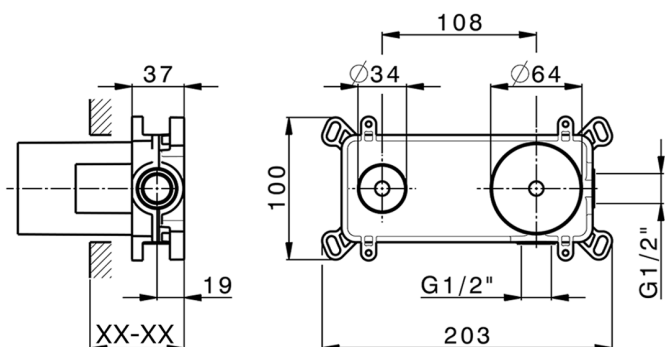

## Parte externa monomando lavabo de pared NUOVA KIRUNA\_K2005512

MODELO **K2005512**

Parte externa monomando lavabo de pared, sin parte empotrada, caño L.300 mm, para art. Easy-Box ZB002450 y art. ZB025510

## Parte empotrada monomando lavabo de pared Easy-Box EMPOTRADO\_ZB002450

MODELO **ZB002450**

Parte empotrada monomando lavabo de pared Easy-Box, con caja de protección, sin parte externa

ACABADOS DISPONIBLES

CARACTERÍSTICAS

Instalación	<b>Empotrado</b>
Recambio Cartucho	<b>ZZ95409000</b>
<b>Cartucho Monomando 35 mm</b>	
Empotrado	<b>1</b>

Piastra/Plate/Plaque/Platte/Placa

2-3mm: XX 56-76

10mm: XX 48-68