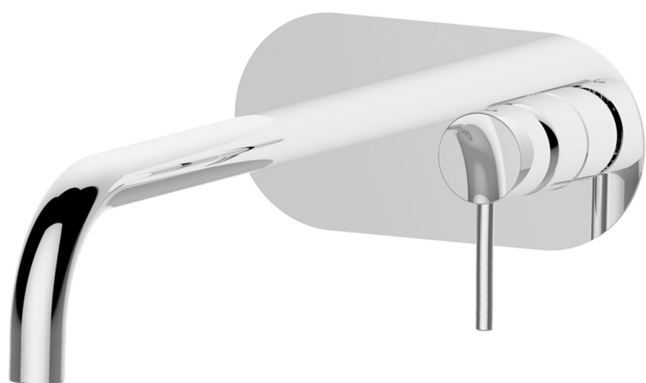

## Parte externa monomando lavabo de pared NUOVA KIRUNA\_K2005512

MODELO **K2005512**

Parte externa monomando lavabo de pared, sin parte empotrada, caño L.300 mm, para art. Easy-Box ZB002450 y art. ZB025510

### ACABADOS DISPONIBLES

-  **21** 21 Cromo
-  **26** 26 Cobre Viejo
-  **2F** 2F Níquel Cepillado
-  **2W** 2W Oro Cepillado
-  **40** 40 Negro Mate
-  **4Q** 4Q Blanco Mate

## Parte empotrada monomando lavabo de pared Easy-Box EMPOTRADO\_ZB002450

MODELO **ZB002450**

Parte empotrada monomando lavabo de pared Easy-Box, con caja de protección, sin parte externa

ACABADOS DISPONIBLES

### DeviaStop

La tecnología Huber DeviaStop le permite ajustar el caudal de agua y dirigirla hacia la salida elegida (rociador superior, ducha de mano, etc.).

2026-06-29