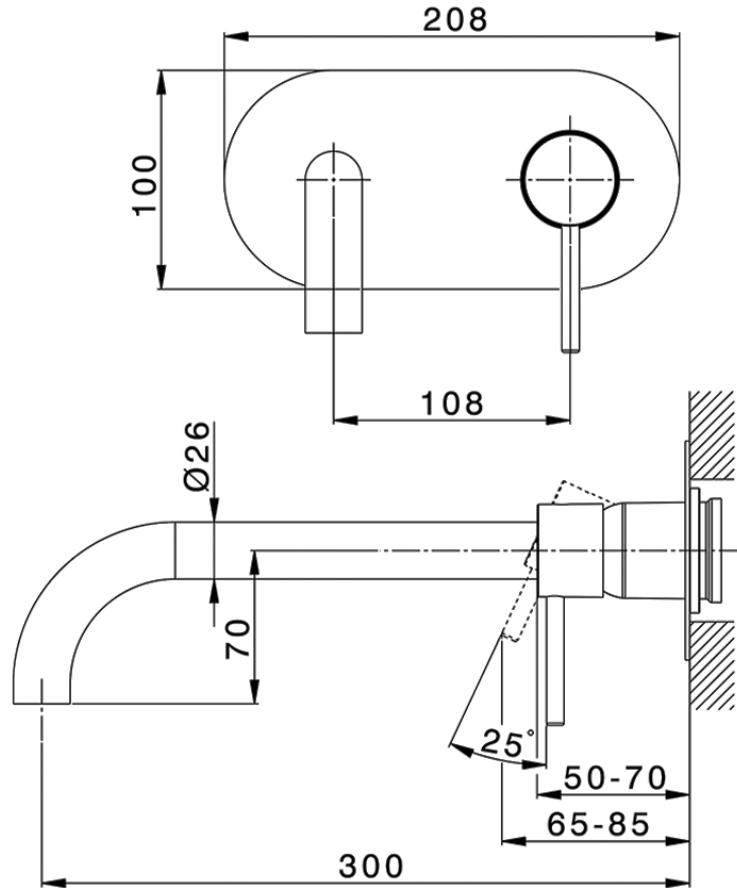

Parte esterna monomando lavabo de pared NUOVA KIRUNA_K2005512

K2005512

<https://es.huberitalia.com/parte-externa-monomando-lavabo-de-pared-nuova-kiruna-k2005512>

Piastra/Plate/Plaque/Platte/Placa

2-3mm: XX 56-76

10mm: XX 48-68