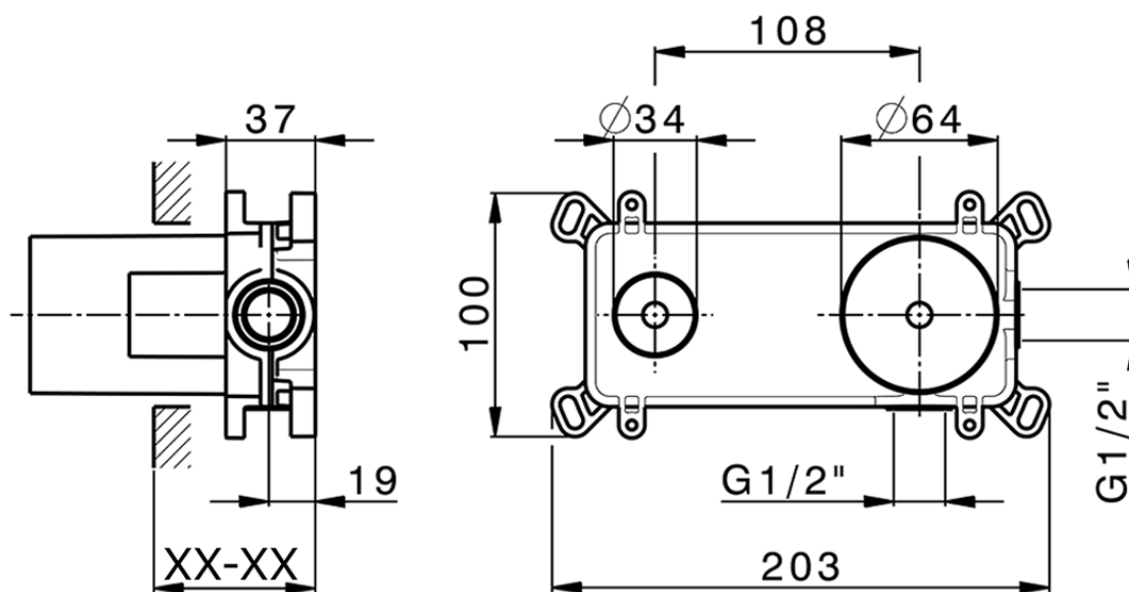

Parte esterna monomando lavabo de pared NUOVA KIRUNA_K2005512

K2005512

<https://es.huberitalia.com/parte-externa-monomando-lavabo-de-pared-nuova-kiruna-k2005512>

Piastra/Plate/Plaque/Platte/Placa

2-3mm: XX 56-76

10mm: XX 48-68