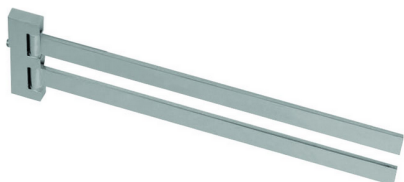

Toallero doble ACCESORIOS BAÑO_SQ090210

MODELO **SQ090210**

Toallero doble, articulado

ACABADOS DISPONIBLES

-  **21** 21 Cromo
-  **2B** 2B Níquel Brillo
-  **2F** 2F Níquel Cepillado
-  **2Q** 2Q Black Titanium
-  **40** 40 Negro Mate
-  **4Q** 4Q Blanco Mate

CARACTERÍSTICAS

Toallero doble ACCESORIOS BAÑO_SQ090210

SQ090210

<https://es.huberitalia.com/toallero-doble-accesorios-bano-sq090210>

2026-05-22