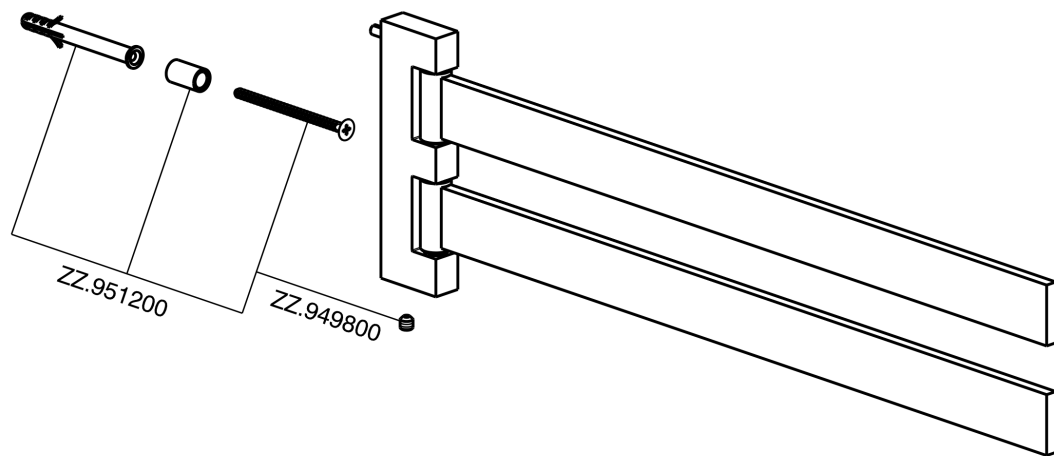

Toallero doble ACCESORIOS BAÑO_SQ090210

MODELO **SQ090210**

Toallero doble, articulado

ACABADOS DISPONIBLES

-  **21** 21 Cromo
-  **2B** 2B Níquel Brillo
-  **2F** 2F Níquel Cepillado
-  **2Q** 2Q Black Titanium
-  **40** 40 Negro Mate
-  **4Q** 4Q Blanco Mate

CARACTERÍSTICAS

Toallero doble ACCESORIOS BAÑO_SQ090210

SQ090210

<https://es.huberitalia.com/toallero-doble-accesorios-bano-sq090210>

2026-07-03