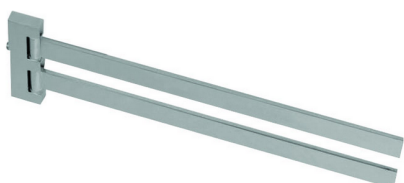

Toallero doble ACCESORIOS BAÑO_SQ090210

MODELO **SQ090210**

Toallero doble, articulado

ACABADOS DISPONIBLES

-  **21** 21 Cromo
-  **2B** 2B Níquel Brillo
-  **2F** 2F Níquel Cepillado
-  **2Q** 2Q Black Titanium
-  **40** 40 Negro Mate
-  **4Q** 4Q Blanco Mate

CARACTERÍSTICAS

Toallero doble ACCESORIOS BAÑO_SQ090210

SQ090210

<https://es.huberitalia.com/toallero-doble-accesorios-bano-sq090210>

2026-07-03