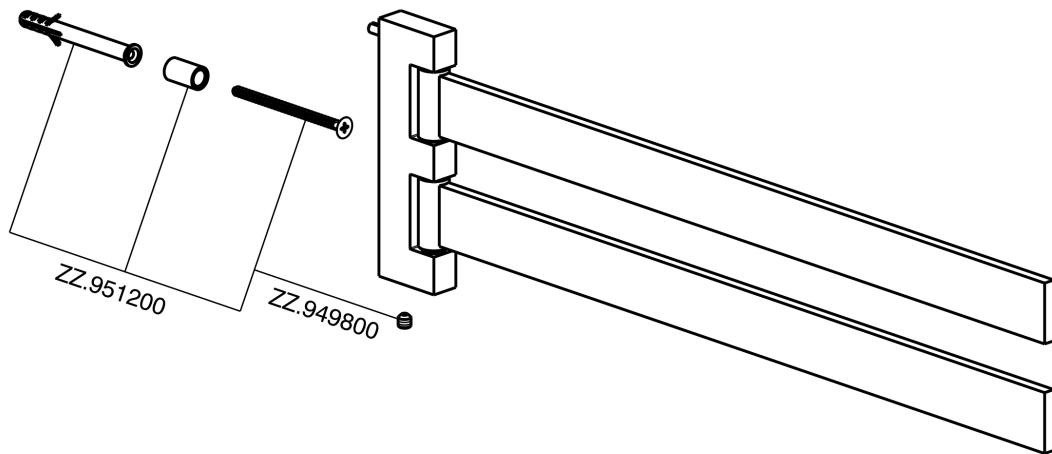

Toallero doble ACCESORIOS BAÑO_SQ090210

MODELO **SQ090210**

Toallero doble, articulado

ACABADOS DISPONIBLES

-  **21** 21 Cromo
-  **2B** 2B Níquel Brillo
-  **2F** 2F Níquel Cepillado
-  **2Q** 2Q Black Titanium
-  **40** 40 Negro Mate
-  **4Q** 4Q Blanco Mate

CARACTERÍSTICAS

Toallero doble ACCESORIOS BAÑO_SQ090210

SQ090210

<https://es.huberitalia.com/toallero-doble-accesorios-bano-sq090210>

2026-05-22