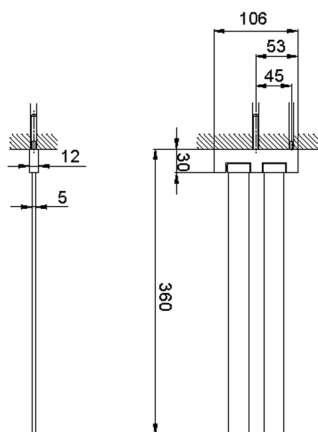

Toallero doble ACCESORIOS BAÑO_SQ090210

MODELO **SQ090210**

Toallero doble, articulado

ACABADOS DISPONIBLES

-  **21** 21 Cromo
-  **2B** 2B Níquel Brillo
-  **2F** 2F Níquel Cepillado
-  **2Q** 2Q Black Titanium
-  **40** 40 Negro Mate
-  **4Q** 4Q Blanco Mate

CARACTERÍSTICAS

Toallero doble ACCESORIOS BAÑO_SQ090210

SQ090210

<https://es.huberitalia.com/toallero-doble-accesorios-bano-sq090210>

2026-07-03