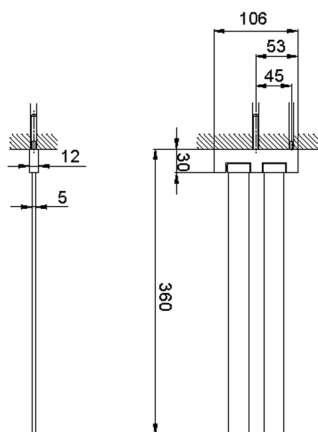

Toallero doble ACCESORIOS BAÑO_SQ090210

MODELO **SQ090210**

Toallero doble, articulado

ACABADOS DISPONIBLES

-  **21** 21 Cromo
-  **2B** 2B Níquel Brillo
-  **2F** 2F Níquel Cepillado
-  **2Q** 2Q Black Titanium
-  **40** 40 Negro Mate
-  **4Q** 4Q Blanco Mate

CARACTERÍSTICAS

Toallero doble ACCESORIOS BAÑO_SQ090210

SQ090210

<https://es.huberitalia.com/toallero-doble-accesorios-bano-sq090210>

2026-05-22