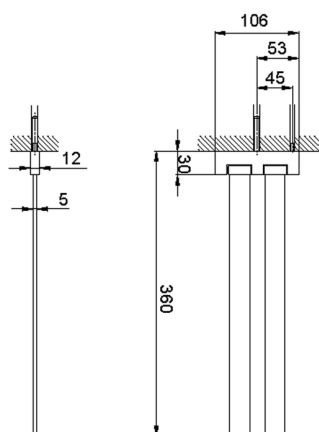

## Toallero doble ACCESORIOS BAÑO\_SQ090210

MODELO **SQ090210**

Toallero doble, articulado

ACABADOS DISPONIBLES

-  **21** 21 Cromo
-  **2B** 2B Níquel Brillo
-  **2F** 2F Níquel Cepillado
-  **2Q** 2Q Black Titanium
-  **40** 40 Negro Mate
-  **4Q** 4Q Blanco Mate