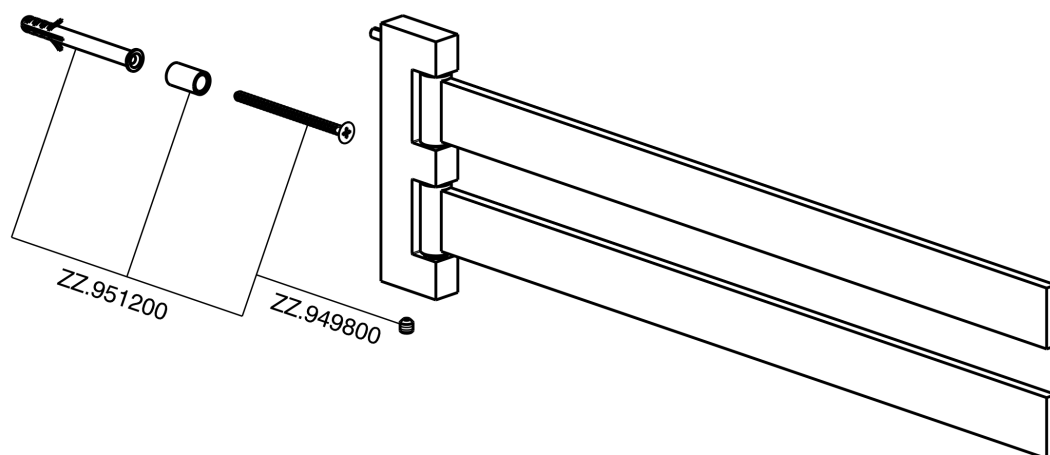

Toallero doble ACCESORIOS BAÑO_SQ090210

MODELO **SQ090210**

Toallero doble, articulado

ACABADOS DISPONIBLES

-  **21** 21 Cromo
-  **2B** 2B Níquel Brillo
-  **2F** 2F Níquel Cepillado
-  **2Q** 2Q Black Titanium
-  **40** 40 Negro Mate
-  **4Q** 4Q Blanco Mate

CARACTERÍSTICAS

Toallero doble ACCESORIOS BAÑO_SQ090210

SQ090210

<https://es.huberitalia.com/toallero-doble-accesorios-bano-sq090210>

2026-04-30