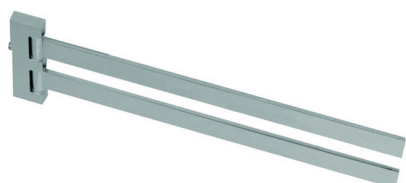

Toallero doble ACCESORIOS BAÑO_SQ090210

MODELO **SQ090210**

Toallero doble, articulado

ACABADOS DISPONIBLES

-  **21** 21 Cromo
-  **2B** 2B Níquel Brillo
-  **2F** 2F Níquel Cepillado
-  **2Q** 2Q Black Titanium
-  **40** 40 Negro Mate
-  **4Q** 4Q Blanco Mate

CARACTERÍSTICAS

Toallero doble ACCESORIOS BAÑO_SQ090210

SQ090210

<https://es.huberitalia.com/toallero-doble-accesorios-bano-sq090210>

2026-04-30