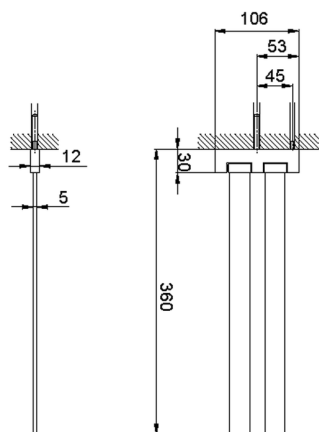

Toallero doble ACCESORIOS BAÑO_SQ090210

MODELO **SQ090210**

Toallero doble, articulado

ACABADOS DISPONIBLES

-  **21** 21 Cromo
-  **2B** 2B Níquel Brillo
-  **2F** 2F Níquel Cepillado
-  **2Q** 2Q Black Titanium
-  **40** 40 Negro Mate
-  **4Q** 4Q Blanco Mate

CARACTERÍSTICAS

Toallero doble ACCESORIOS BAÑO_SQ090210

SQ090210

<https://es.huberitalia.com/toallero-doble-accesorios-bano-sq090210>

2026-04-30