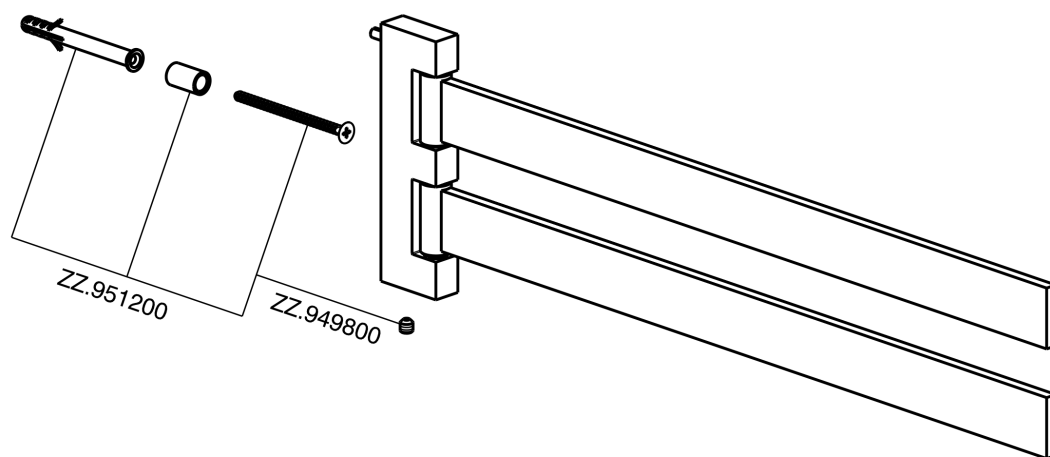

Toallero doble ACCESORIOS BAÑO_SQ090210

SQ090210

<https://es.huberitalia.com/toallero-doble-accesorios-bano-sq090210>

2026-07-03