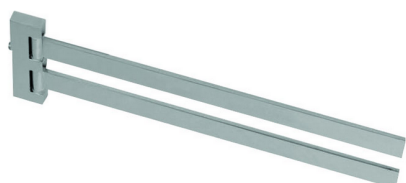

## Toallero doble ACCESORIOS BAÑO\_SQ090210

MODELO **SQ090210**

Toallero doble, articulado

ACABADOS DISPONIBLES

-  **21** 21 Cromo
-  **2B** 2B Níquel Brillo
-  **2F** 2F Níquel Cepillado
-  **2Q** 2Q Black Titanium
-  **40** 40 Negro Mate
-  **4Q** 4Q Blanco Mate