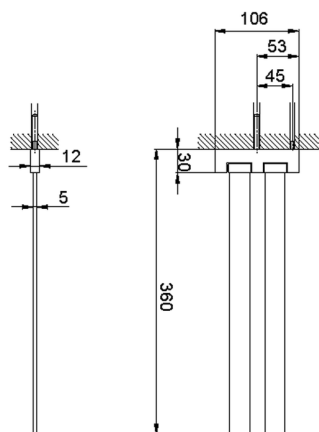

## Toallero doble ACCESORIOS BAÑO\_SQ090210

MODELO **SQ090210**

Toallero doble, articulado

ACABADOS DISPONIBLES

-  **21** 21 Cromo
-  **2B** 2B Níquel Brillo
-  **2F** 2F Níquel Cepillado
-  **2Q** 2Q Black Titanium
-  **40** 40 Negro Mate
-  **4Q** 4Q Blanco Mate

## Toallero doble ACCESORIOS BAÑO\_SQ090210

SQ090210

<https://es.huberitalia.com/toallero-doble-accesorios-bano-sq090210>

2026-07-03