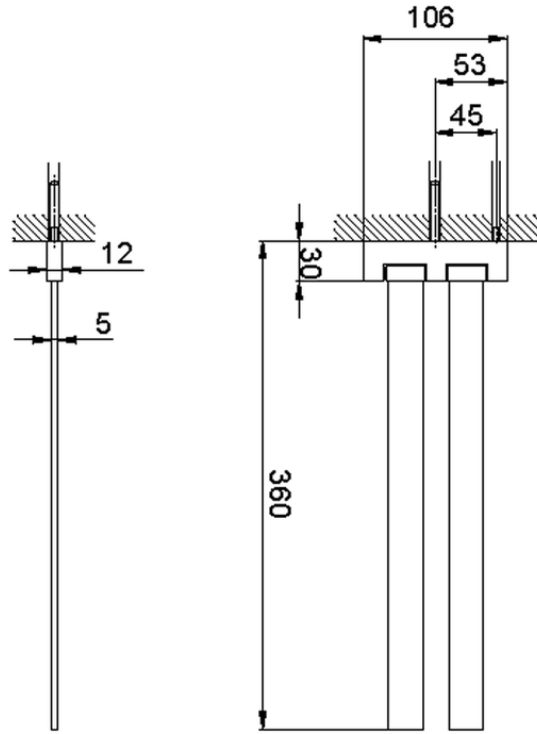

Toallero doble ACCESORIOS BAÑO_SQ090210

SQ090210

<https://es.huberitalia.com/toallero-doble-accesorios-bano-sq090210>

2026-05-22