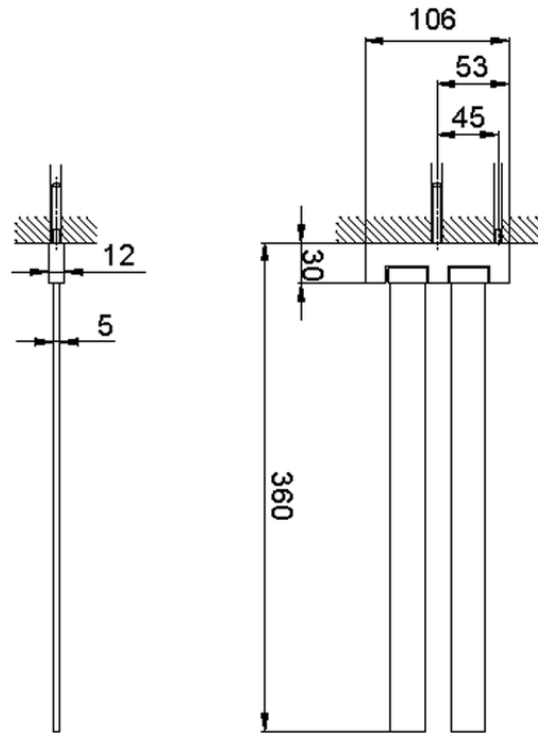

Toallero doble ACCESORIOS BAÑO_SQ090210

SQ090210

<https://es.huberitalia.com/toallero-doble-accesorios-bano-sq090210>

2026-07-03