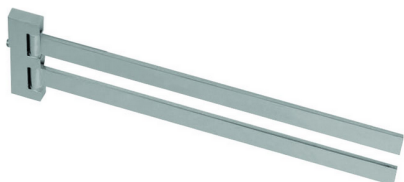

## Toallero doble ACCESORIOS BAÑO\_SQ090210

MODELO **SQ090210**

Toallero doble, articulado

ACABADOS DISPONIBLES

-  **21** 21 Cromo
-  **2B** 2B Níquel Brillo
-  **2F** 2F Níquel Cepillado
-  **2Q** 2Q Black Titanium
-  **40** 40 Negro Mate
-  **4Q** 4Q Blanco Mate