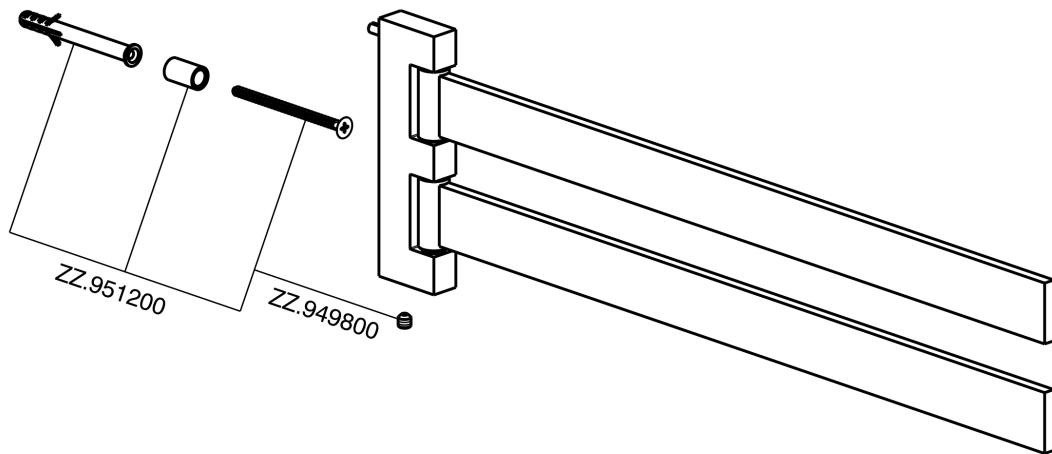

Toallero doble ACCESORIOS BAÑO_SQ090210

SQ090210

<https://es.huberitalia.com/toallero-doble-accesorios-bano-sq090210>

2026-05-22