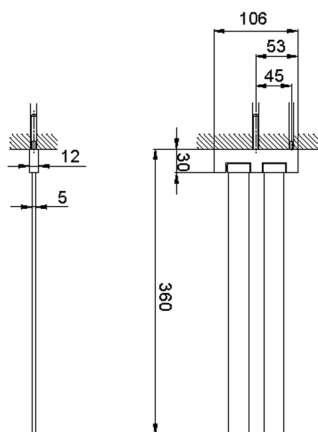

## Toallero doble ACCESORIOS BAÑO\_SQ090210

MODELO **SQ090210**

Toallero doble, articulado

ACABADOS DISPONIBLES

-  **21** 21 Cromo
-  **2B** 2B Níquel Brillo
-  **2F** 2F Níquel Cepillado
-  **2Q** 2Q Black Titanium
-  **40** 40 Negro Mate
-  **4Q** 4Q Blanco Mate