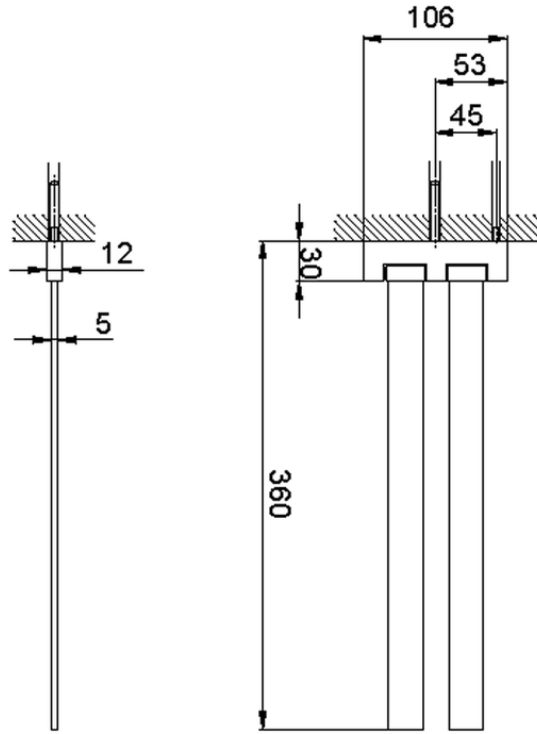

Toallero doble ACCESORIOS BAÑO_SQ090210

SQ090210

<https://es.huberitalia.com/toallero-doble-accesorios-bano-sq090210>

2026-04-30