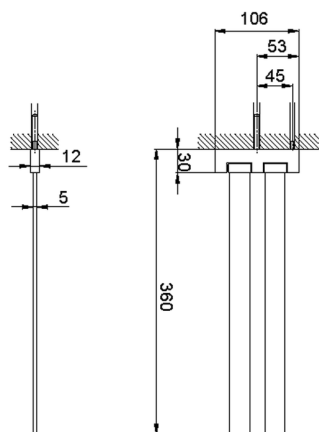

Toallero doble ACCESORIOS BAÑO_SQ090210

MODELO **SQ090210**

Toallero doble, articulado

ACABADOS DISPONIBLES

-  **21** 21 Cromo
-  **2B** 2B Níquel Brillo
-  **2F** 2F Níquel Cepillado
-  **2Q** 2Q Black Titanium
-  **40** 40 Negro Mate
-  **4Q** 4Q Blanco Mate

CARACTERÍSTICAS

Toallero doble ACCESORIOS BAÑO_SQ090210

SQ090210

<https://es.huberitalia.com/toallero-doble-accesorios-bano-sq090210>

2026-06-13