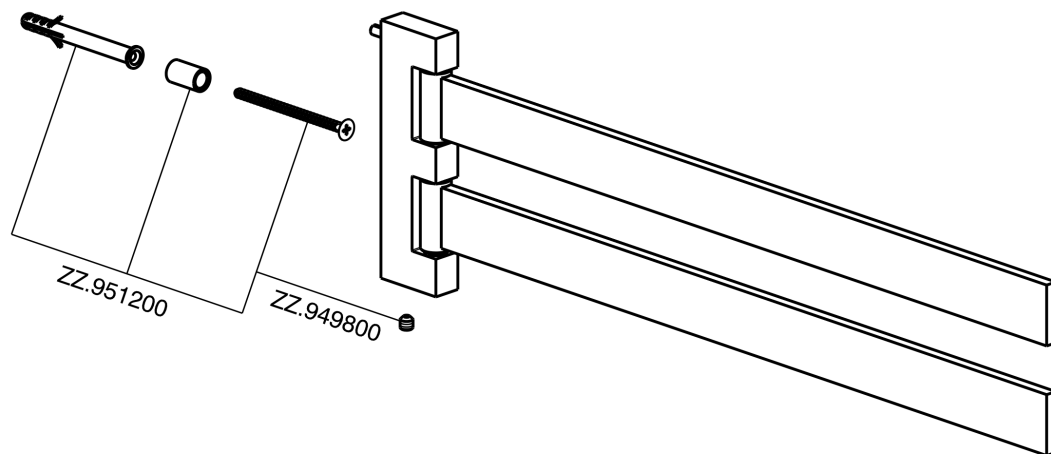

Toallero doble ACCESORIOS BAÑO_SQ090210

MODELO **SQ090210**

Toallero doble, articulado

ACABADOS DISPONIBLES

-  **21** 21 Cromo
-  **2B** 2B Níquel Brillo
-  **2F** 2F Níquel Cepillado
-  **2Q** 2Q Black Titanium
-  **40** 40 Negro Mate
-  **4Q** 4Q Blanco Mate

CARACTERÍSTICAS

Toallero doble ACCESORIOS BAÑO_SQ090210

SQ090210

<https://es.huberitalia.com/toallero-doble-accesorios-bano-sq090210>

2026-06-13