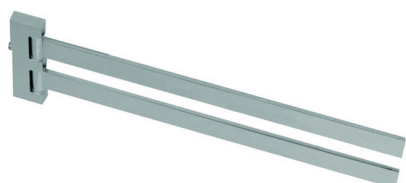

Toallero doble ACCESORIOS BAÑO_SQ090210

MODELO **SQ090210**

Toallero doble, articulado

ACABADOS DISPONIBLES

-  **21** 21 Cromo
-  **2B** 2B Níquel Brillo
-  **2F** 2F Níquel Cepillado
-  **2Q** 2Q Black Titanium
-  **40** 40 Negro Mate
-  **4Q** 4Q Blanco Mate

CARACTERÍSTICAS

Toallero doble ACCESORIOS BAÑO_SQ090210

SQ090210

<https://es.huberitalia.com/toallero-doble-accesorios-bano-sq090210>

2026-06-13