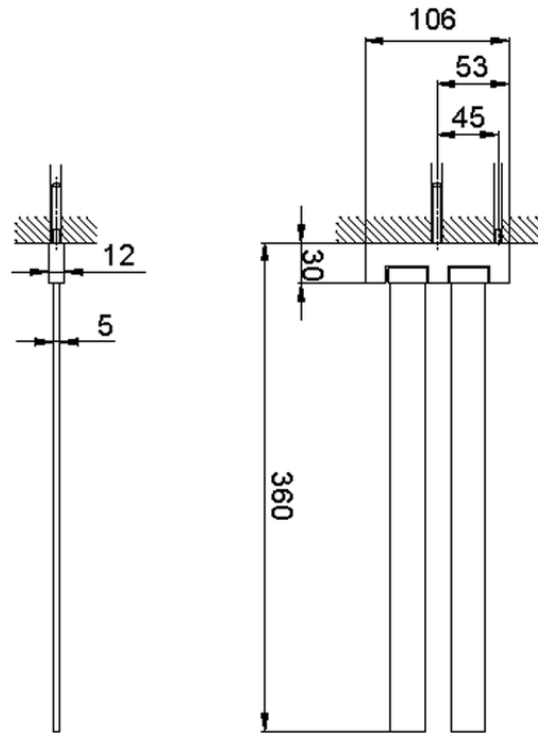

Toallero doble ACCESORIOS BAÑO_SQ090210

SQ090210

<https://es.huberitalia.com/toallero-doble-accesorios-bano-sq090210>

2026-06-13