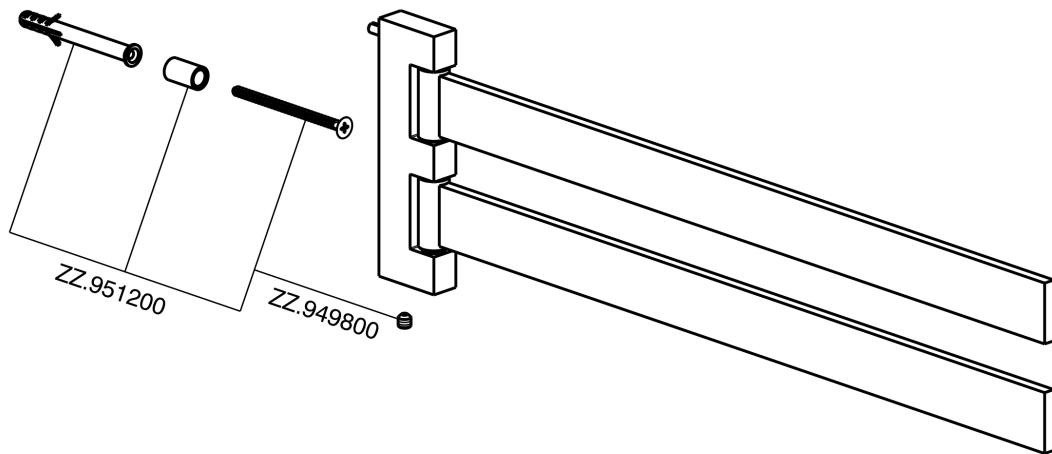

Toallero doble ACCESORIOS BAÑO_SQ090210

MODELO **SQ090210**

Toallero doble, articulado

ACABADOS DISPONIBLES

-  **21** 21 Cromo
-  **2B** 2B Níquel Brillo
-  **2F** 2F Níquel Cepillado
-  **2Q** 2Q Black Titanium
-  **40** 40 Negro Mate
-  **4Q** 4Q Blanco Mate

CARACTERÍSTICAS

Toallero doble ACCESORIOS BAÑO_SQ090210

SQ090210

<https://es.huberitalia.com/toallero-doble-accesorios-bano-sq090210>

2026-07-04