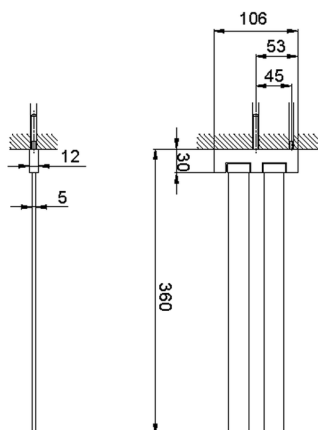

## Toallero doble ACCESORIOS BAÑO\_SQ090210

MODELO **SQ090210**

Toallero doble, articulado

ACABADOS DISPONIBLES

-  **21** 21 Cromo
-  **2B** 2B Níquel Brillo
-  **2F** 2F Níquel Cepillado
-  **2Q** 2Q Black Titanium
-  **40** 40 Negro Mate
-  **4Q** 4Q Blanco Mate