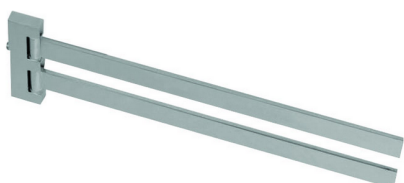

## Toallero doble ACCESORIOS BAÑO\_SQ090210

MODELO **SQ090210**

Toallero doble, articulado

ACABADOS DISPONIBLES

-  **21** 21 Cromo
-  **2B** 2B Níquel Brillo
-  **2F** 2F Níquel Cepillado
-  **2Q** 2Q Black Titanium
-  **40** 40 Negro Mate
-  **4Q** 4Q Blanco Mate