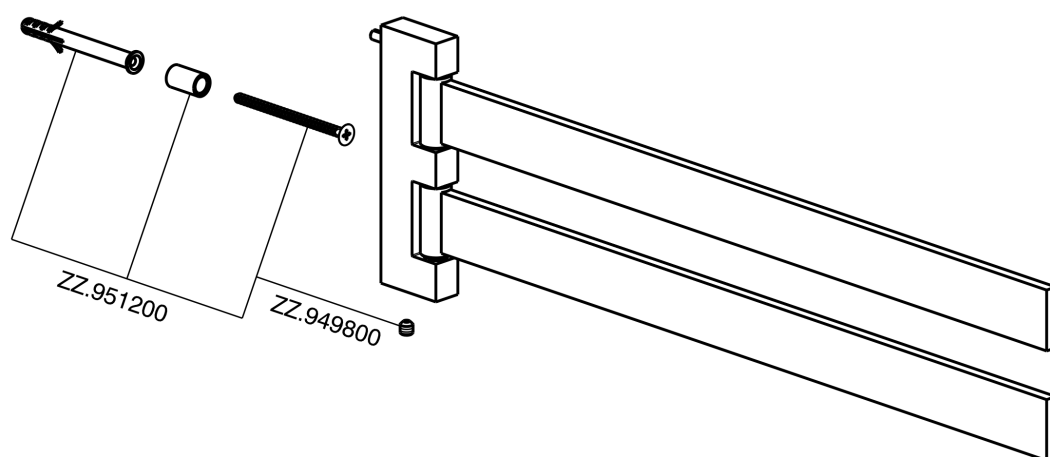

Toallero doble ACCESORIOS BAÑO_SQ090210

SQ090210

<https://es.huberitalia.com/toallero-doble-accesorios-bano-sq090210>

2026-04-29