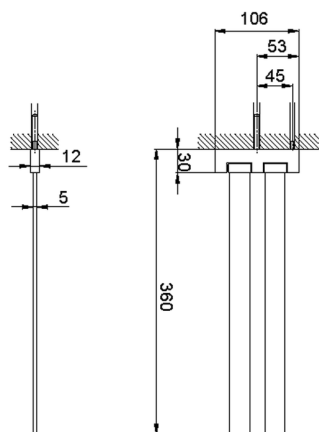

Toallero doble ACCESORIOS BAÑO_SQ090210

MODELO **SQ090210**

Toallero doble, articulado

ACABADOS DISPONIBLES

-  **21** 21 Cromo
-  **2B** 2B Níquel Brillo
-  **2F** 2F Níquel Cepillado
-  **2Q** 2Q Black Titanium
-  **40** 40 Negro Mate
-  **4Q** 4Q Blanco Mate

CARACTERÍSTICAS

Toallero doble ACCESORIOS BAÑO_SQ090210

SQ090210

<https://es.huberitalia.com/toallero-doble-accesorios-bano-sq090210>

2026-07-04