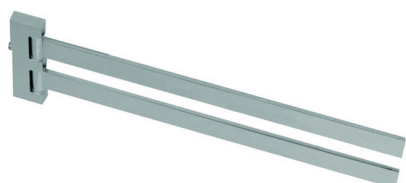

Toallero doble ACCESORIOS BAÑO_SQ090210

MODELO **SQ090210**

Toallero doble, articulado

ACABADOS DISPONIBLES

-  **21** 21 Cromo
-  **2B** 2B Níquel Brillo
-  **2F** 2F Níquel Cepillado
-  **2Q** 2Q Black Titanium
-  **40** 40 Negro Mate
-  **4Q** 4Q Blanco Mate

CARACTERÍSTICAS

Toallero doble ACCESORIOS BAÑO_SQ090210

SQ090210

<https://es.huberitalia.com/toallero-doble-accesorios-bano-sq090210>

2026-07-04